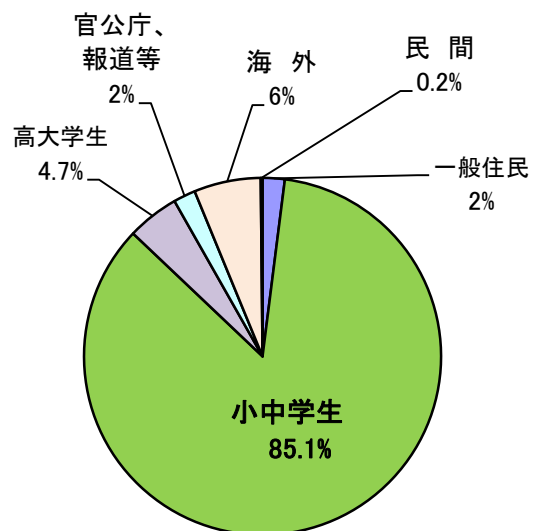

排気ガス内のダイオキシン類測定結果

ごみを燃やすと有害物質のダイオキシン類が発生します。清掃工場では、ごみを高温で燃やすことでその発生を抑制し、さらに排気ガス内に生じたダイオキシン類は、フィルターや薬品の働きによって除去した後に、煙突から大気中へ放出しています。煙突の入口(下の方)で、濃度を定期的に測定し、法律で定められた基準値を大幅に下回っていることを確認しています。

項 目	基準値	調査値	調査年月日	単位
1号炉	1	0.00000020	平成29年2月15日	ng-TEQ/m ³ N
2号炉		0.00000022	平成29年4月13日	

※ng(ナノグラム)は、10億分の1グラムの質量を表します。

※TEQ(毒性等量)とは、ダイオキシン類の量を最も毒性の強い2,3,7,8-四塩化ジベンゾ-パラ-ジオキシンの毒性に換算した値です。

※m³N(ノルマル立方メートル)は、0℃、1気圧の標準状態における気体の体積を表します。

平成28年度も見学者数が1万人を超えました

見学者数は、27年度より増加し、合計で11,050人でした。ご来場いただいた皆様ありがとうございました。

年度別見学者数(平成24～28年度)

平成28年度 見学者内

工場見学のご案内

当工場では、「個人見学会」と10名以上の「団体見学」を実施しています。

○個人見学会 5、6月を除き毎月第3土曜日に実施(都内在住、在勤の方が対象)

○団体見学 毎週月～金曜日に実施(水曜日、祝日、年末年始、定期点検補修工事期間を除く。)

上記の日程でも実施しない場合があります。詳しくは下記担当係へお問い合わせください。

【工場見学のお申込み・お問合せ先】 有明清掃工場 技術係 電話 03-3529-3751