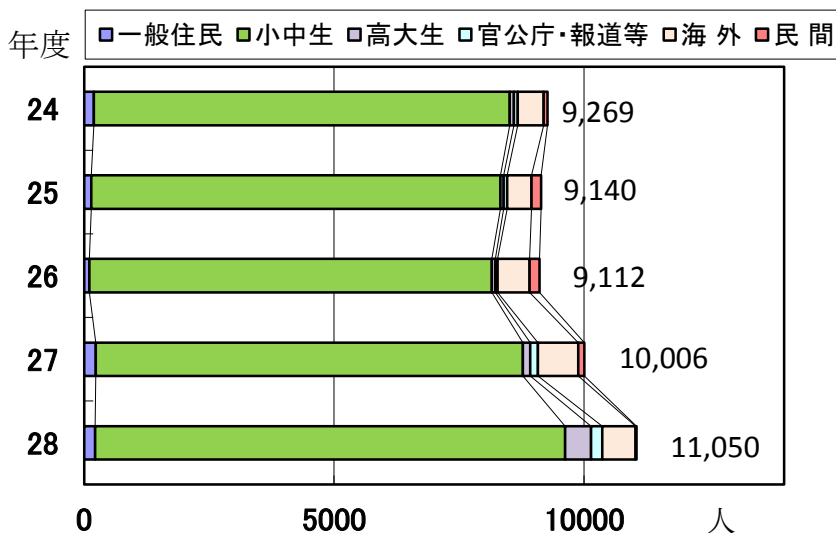

- 1 発電量 8,700MWh(メガワットアワー)は、約87万世帯の1日分の電気量です。(4人世帯の1日の消費電力を0.01MWhで計算。)
- 2 高温水供給量 隣接の有明スポーツセンターへ熱源として無償で供給しており、温水プールや冷暖房のために利用されています。6,000GJ(ギガジュール)は、約1万4千トン(25mプールなら約35杯分)を0度から100度にできるほどの熱量です。
- 3 売熱蒸気量 お台場・有明地域の地域冷暖房の熱供給事業者へ売却している蒸気量です。

※ng(ナノグラム)は、10億分の1グラムの質量を表します。

※TEQ(毒性等量)とは、ダイオキシン類の量を最も毒性の強い2,3,7,8-四塩化ジベンゾ-パラ-ジオキシンの毒性に換算した値です。

※m³N(ノルマル立方メートル)は、0℃、1気圧の標準状態における気体の体積を表します。

平成28年度も見学者数が1万人を超えました

見学者数は、27年度より増加し、合計で11,050人でした。ご来場いただいた皆様ありがとうございました。

年度別見学者数(平成24～28年度)

平成28年度 見学者内

工場見学のご案内

当工場では、「個人見学会」と10名以上の「団体見学」を実施しています。

○個人見学会 5、6月を除き毎月第3土曜日に実施(都内在住、在勤の方が対象)

○団体見学 毎週月～金曜日に実施(水曜日、祝日、年末年始、定期点検補修工事期間を除く。)

上記の日程でも実施しない場合があります。詳しくは下記担当係へお問い合わせください。

【工場見学のお申込み・お問合せ先】 有明清掃工場 技術係 電話 03-3529-3751