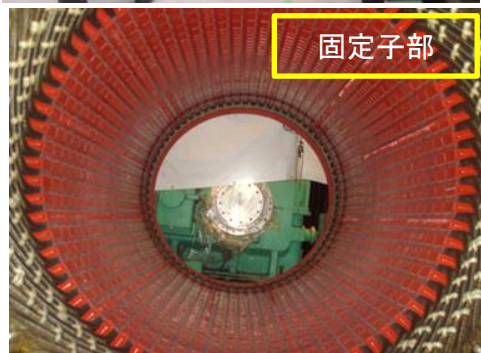

板橋清掃工場では、毎年おおよそ7月から9月までの間をオーバーホール期間として焼却炉を停止し、さまざまな機械の点検・補修を行っています。

今年は、15年に1度行う発電機の分解点検を実施し、内部まで詳しく点検しました。発電機はモーターのような機械で、回転子と固定子の2つの大きな部品に分けられます。この回転子を固定子の中で高速回転させることで、発電機は電気をつくります。

発電機は風車のような羽が付いたタービンとつながり、タービンが回ることで回転子も回ります。板橋清掃工場では、ごみ焼却で発生する熱でつくられた蒸気の力でタービンを回し、電気をつくっています。発電した電気は工場内で使用し、余った電気は電気事業者に売っています。

平成28年度の売電電力量3,891万8,700kWhで、一般的な1世帯の電力使用量を年間3,300kWhとすると、約1万1,800世帯分の使用量に当たります。

発電機分解中

回転子部

固定子部

◆ 北京市から教育関係者が視察されました

9月21日(木)、中国・北京市の校長先生などの教育関係者が当工場を訪問しました。これは日中の国際連携事業の一環として、廃棄物処理を視察するものです。

今年も、マレーシア、スリランカなどいろいろな国から視察があり、今後も当工場では、海外からの視察に積極的に協力していきます。