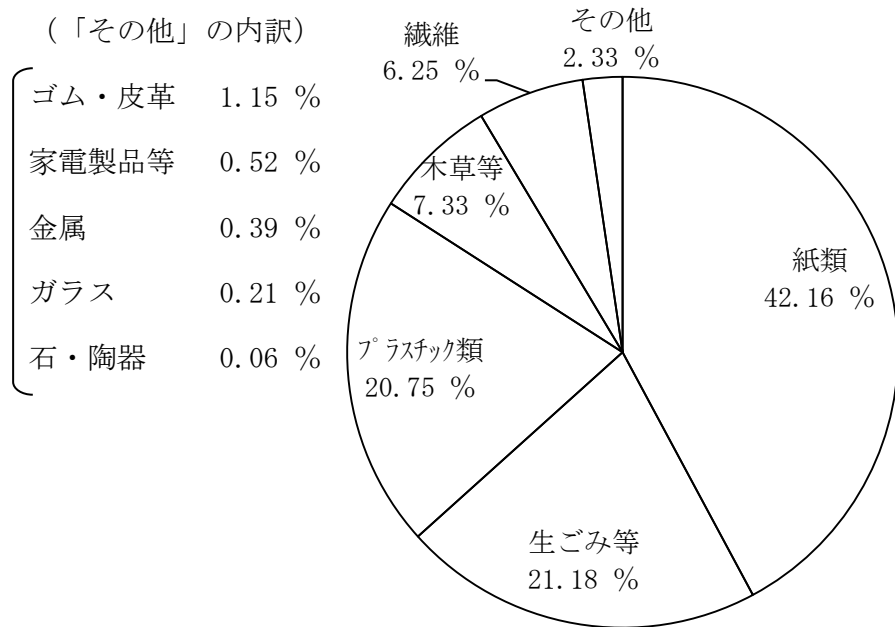

令和5年度

清掃工場に搬入されたごみ

不燃ごみ処理センターに搬入されたごみ

※端数処理の関係で合計が100にならない場合があります。