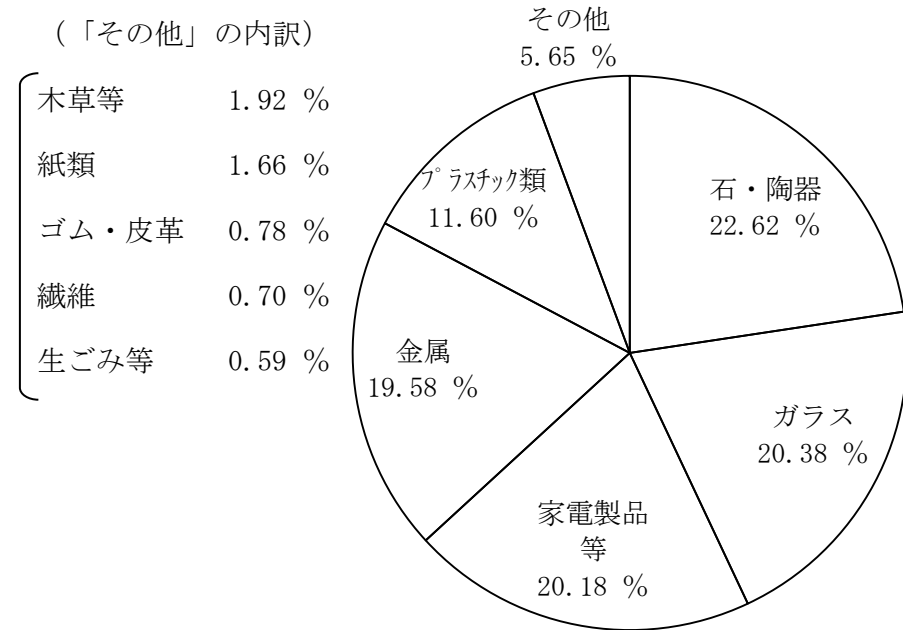

令和5年度

清掃工場に搬入されたごみ

不燃ごみ処理センターに搬入されたごみ

※端数処理の関係で合計が100にならない場合があります。