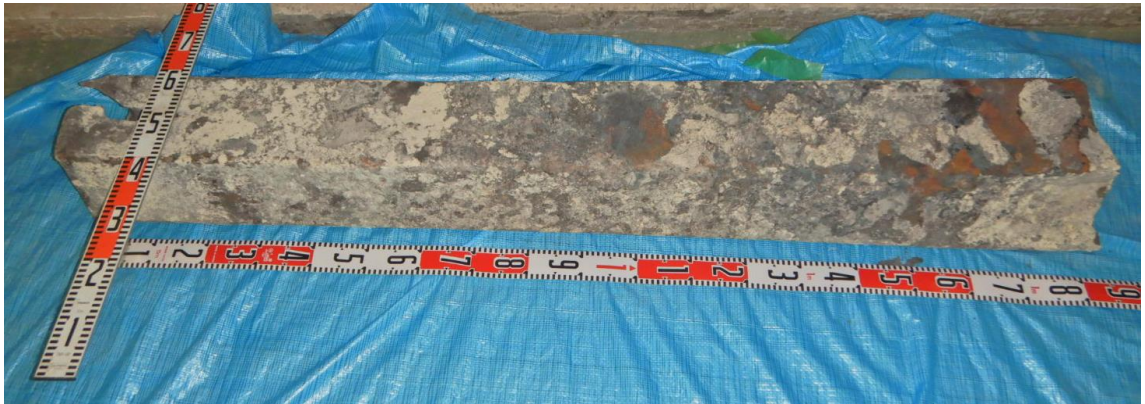

江戸川清掃工場

軽量鉄骨 (180 cm × 20 cm × 20 cm)

横側からの撮影