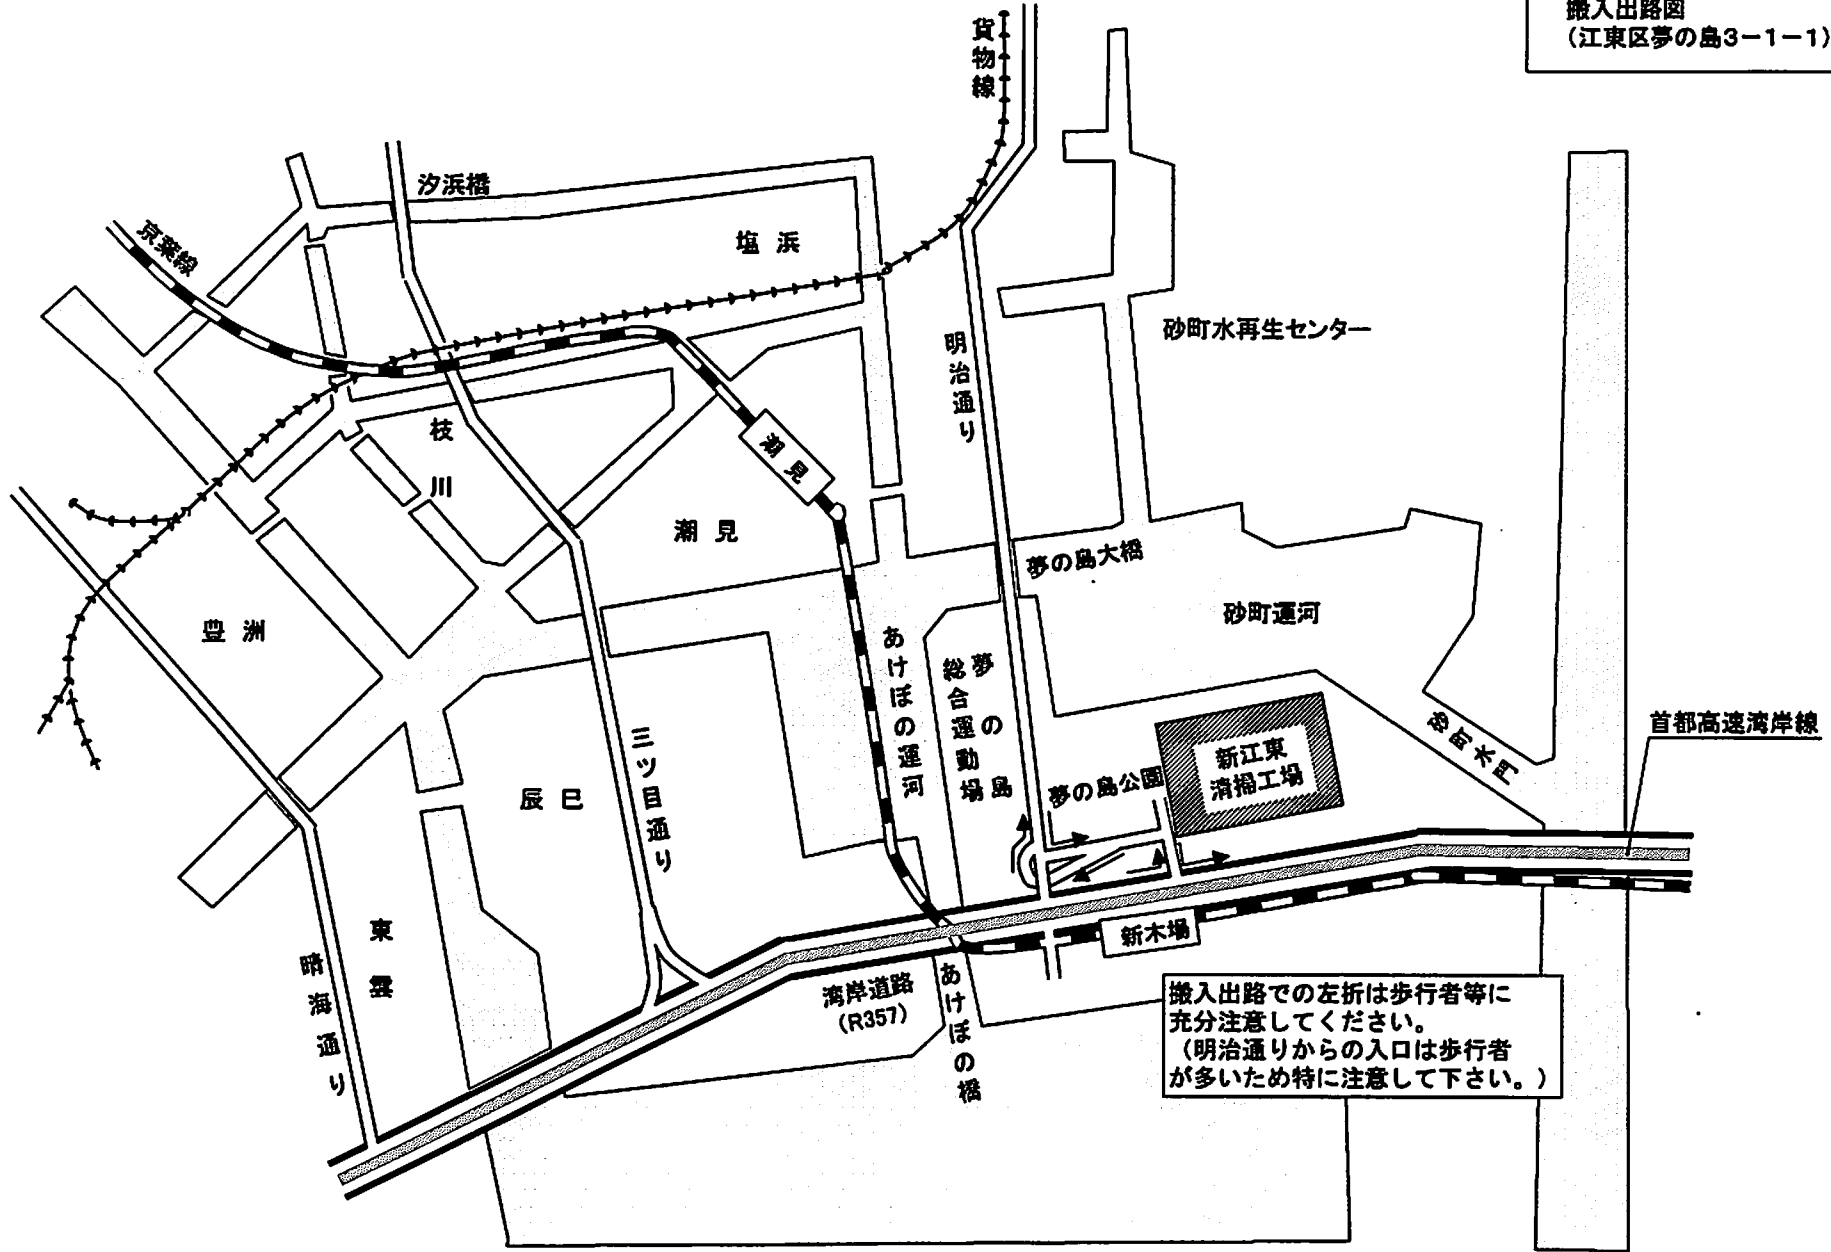

新江東清掃工場

新江東清掃工場
搬入出路図
(江東区夢の島3-1-1)

搬入出路での左折は歩行者等に
充分注意してください。
(明治通りからの入口は歩行者
が多いため特に注意して下さい。)

新江東清掃工場構内搬入出路図