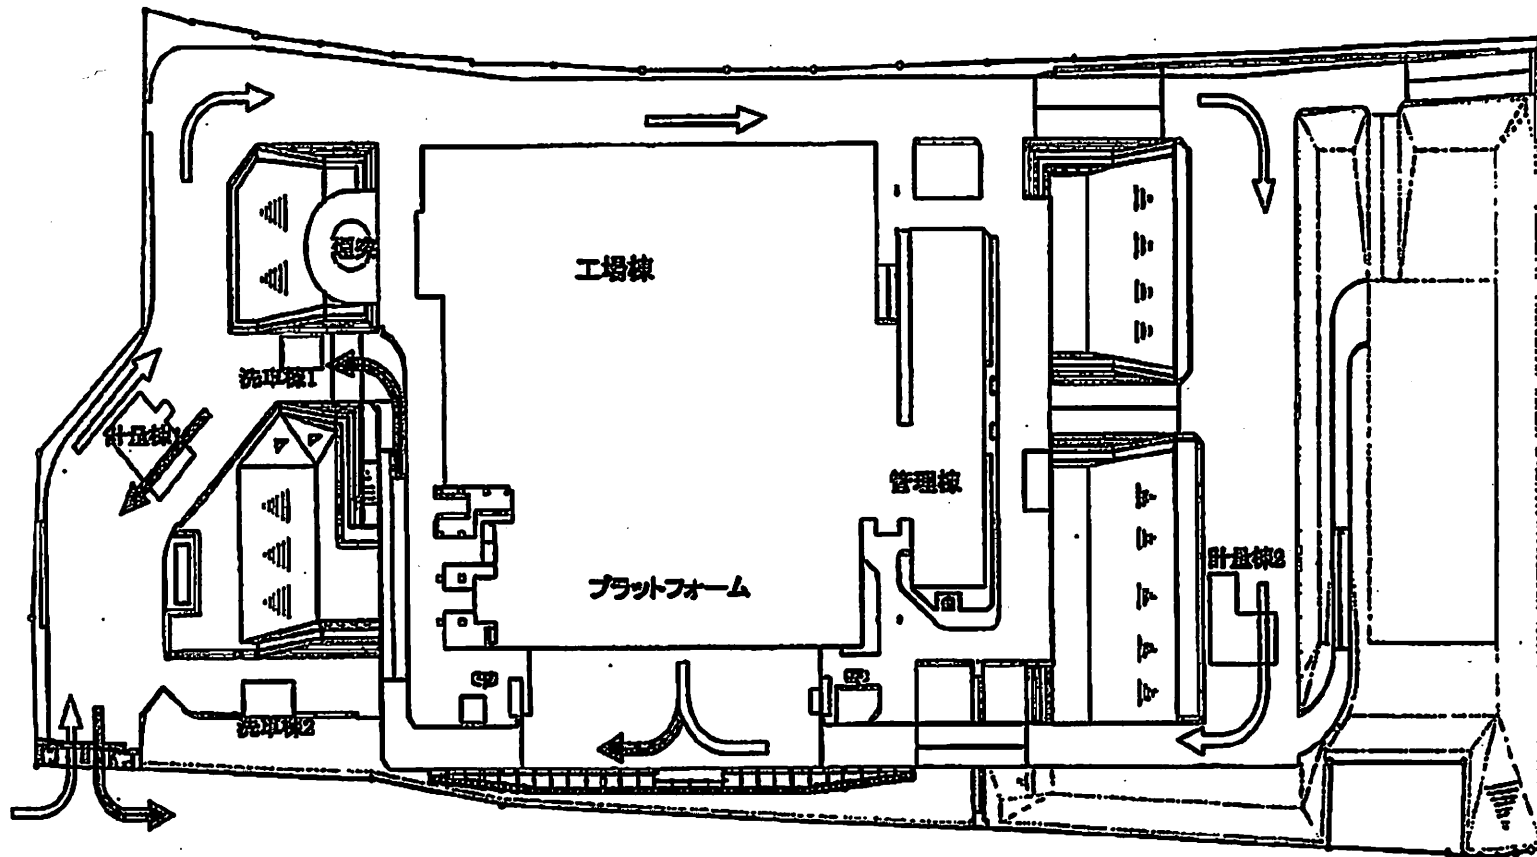

品川清掃工場

品川清掃工場
搬入出路図
(品川区八潮1-4-1)

品川清掃工場構内搬入出路図 (区収集)

* 詳細は現場の案内表示に従ってください

品川清掃工場構内搬入出路図 (継続持込)

* 詳細は現場の案内表示に従ってください

品川清掃工場構内搬入出路図(臨時持込)

*詳細は現場の案内表示に従ってください

品川清掃作業所構内搬入出路図

凡例	往路	→
	復路	→