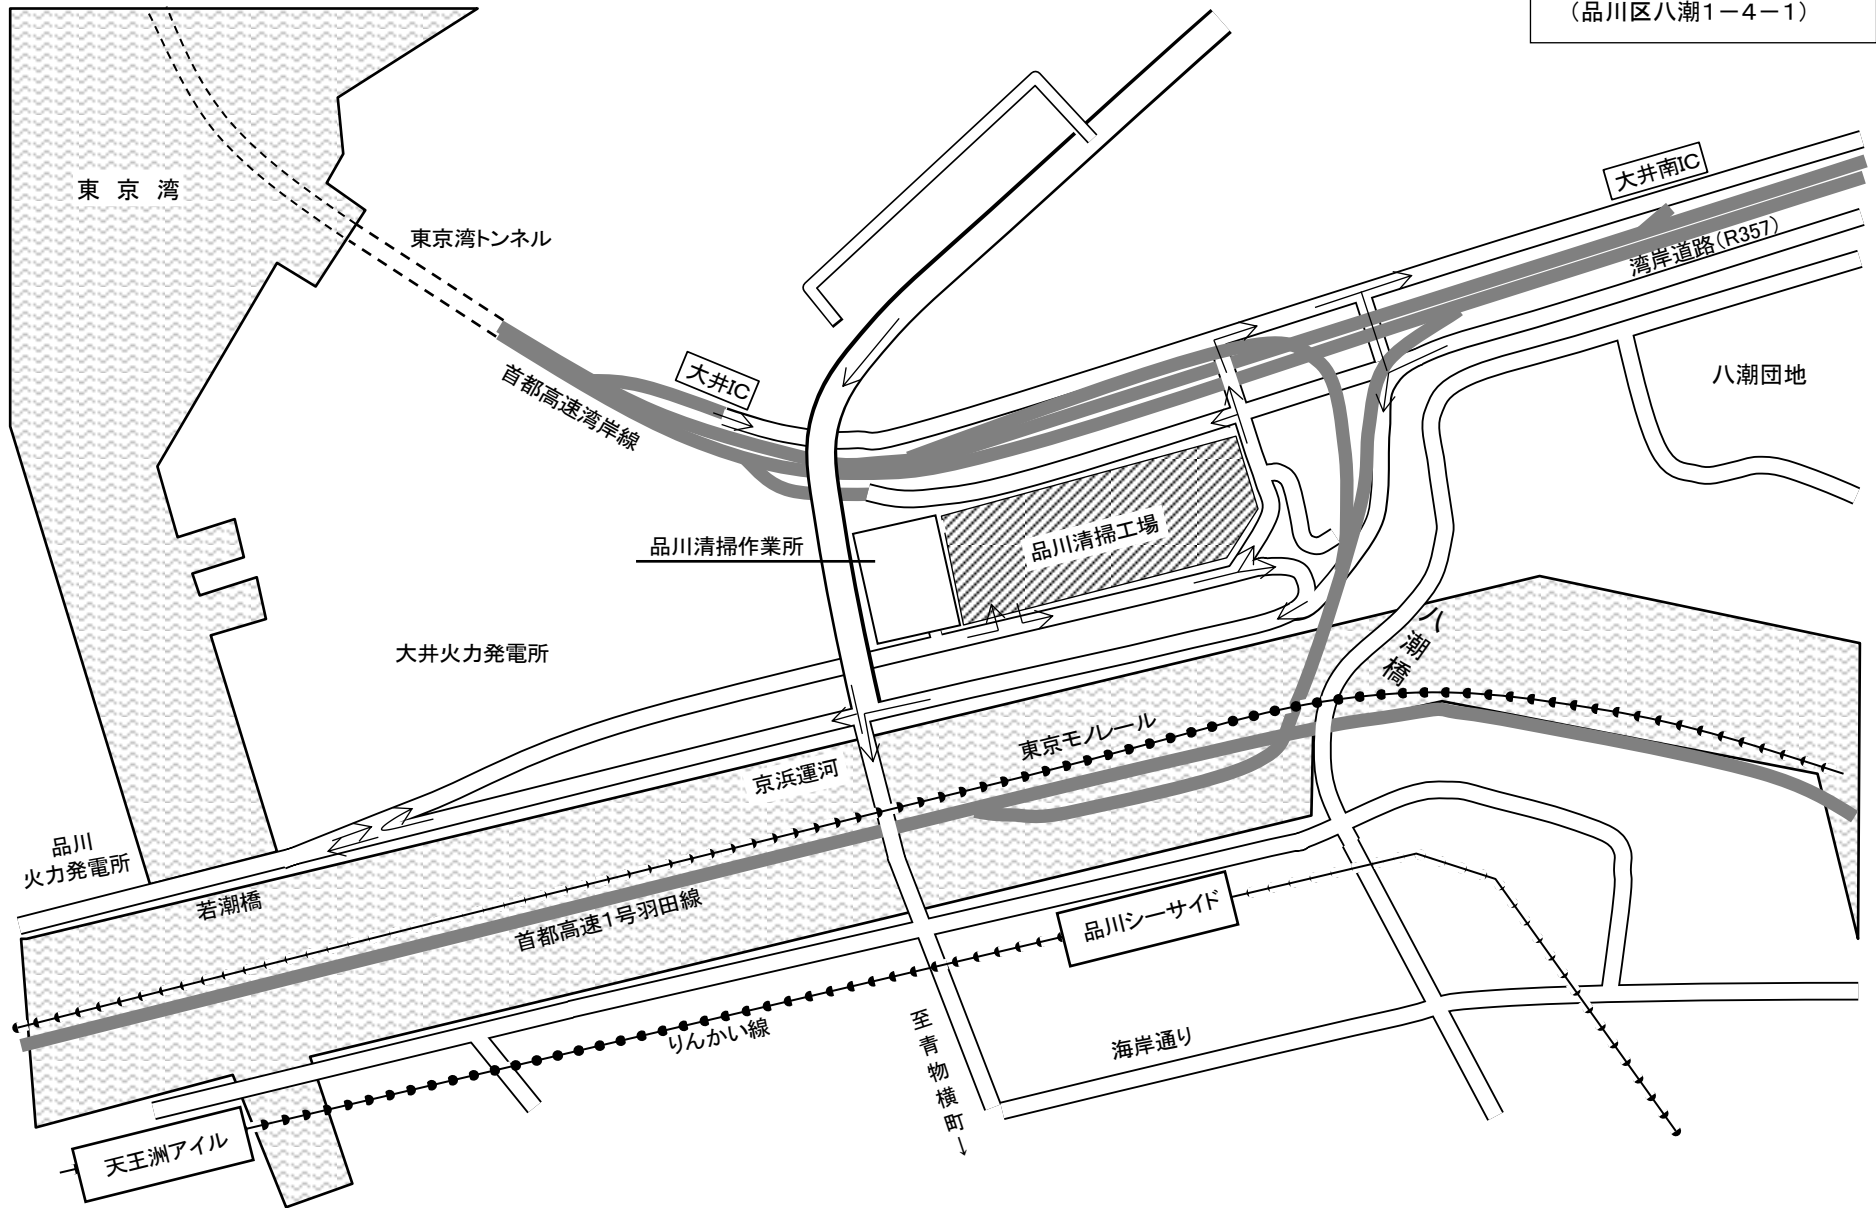

品川清掃工場

品川清掃工場
搬入出路図
(品川区八潮1-4-1)

品川清掃工場構内搬入出路図 (区収集)

* 詳細は現場の案内表示に従ってください

品川清掃工場構内搬入出路図 (継続持込)

* 詳細は現場の案内表示に従ってください

品川清掃工場構内搬入出路図(臨時持込)

*詳細は現場の案内表示に従ってください

品川清掃作業所構内搬入出路図

凡例	往路	→
	復路	→