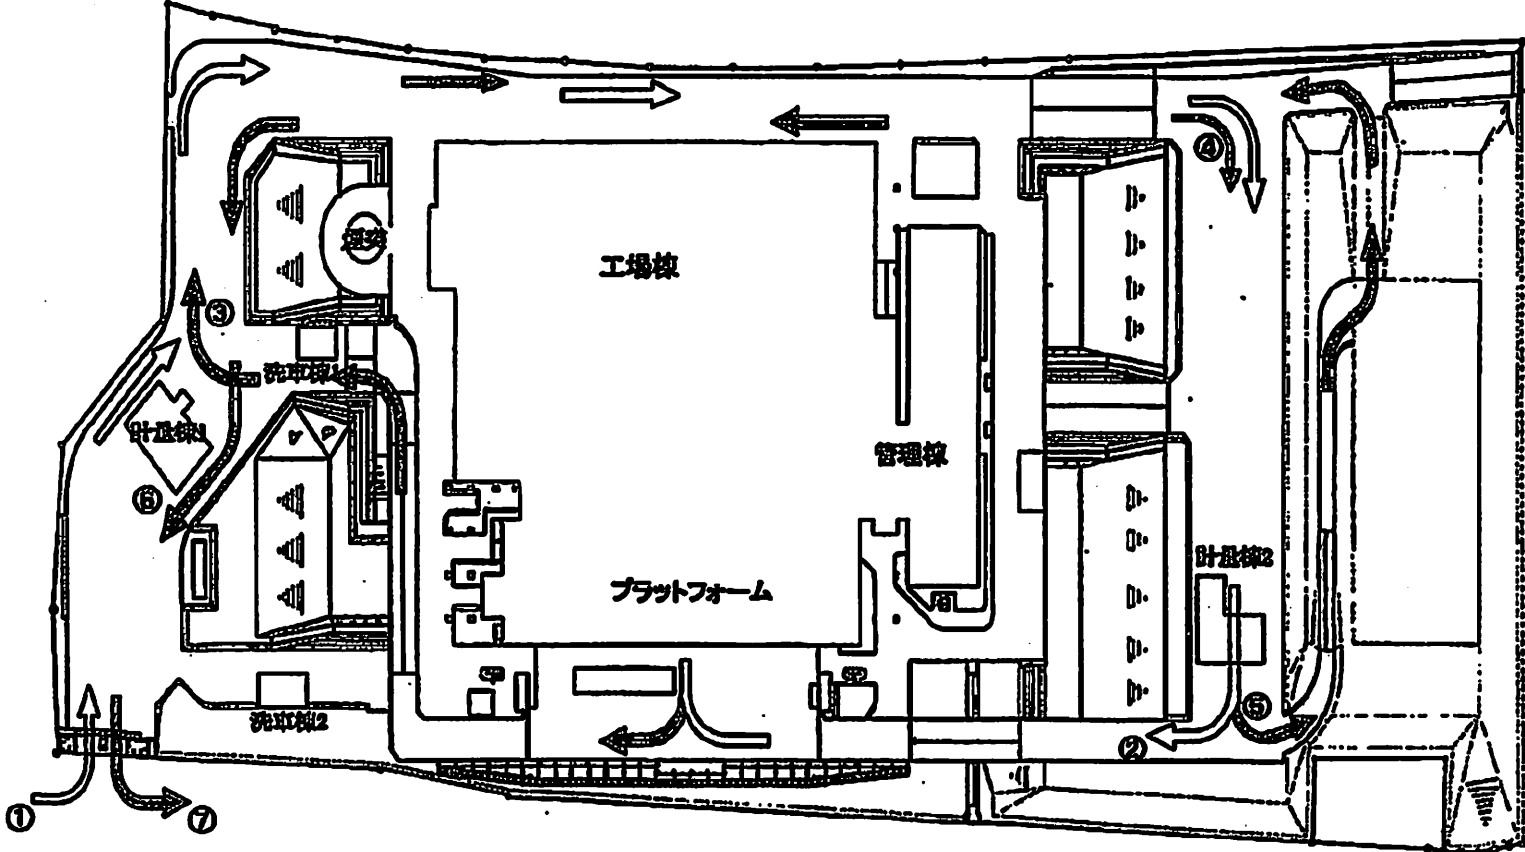

品川清掃工場

品川清掃工場
搬入出路図
(品川区八潮1-4-1)

品川清掃工場構内搬入出路図 (区収集)

* 詳細は現場の案内表示に従ってください

品川清掃工場構内搬入出路図 (継続持込)

* 詳細は現場の案内表示に従ってください

品川清掃工場構内搬入出路図(臨時持込)

*詳細は現場の案内表示に従ってください

品川清掃作業所構内搬入出路図

凡例	往路	→
	復路	→