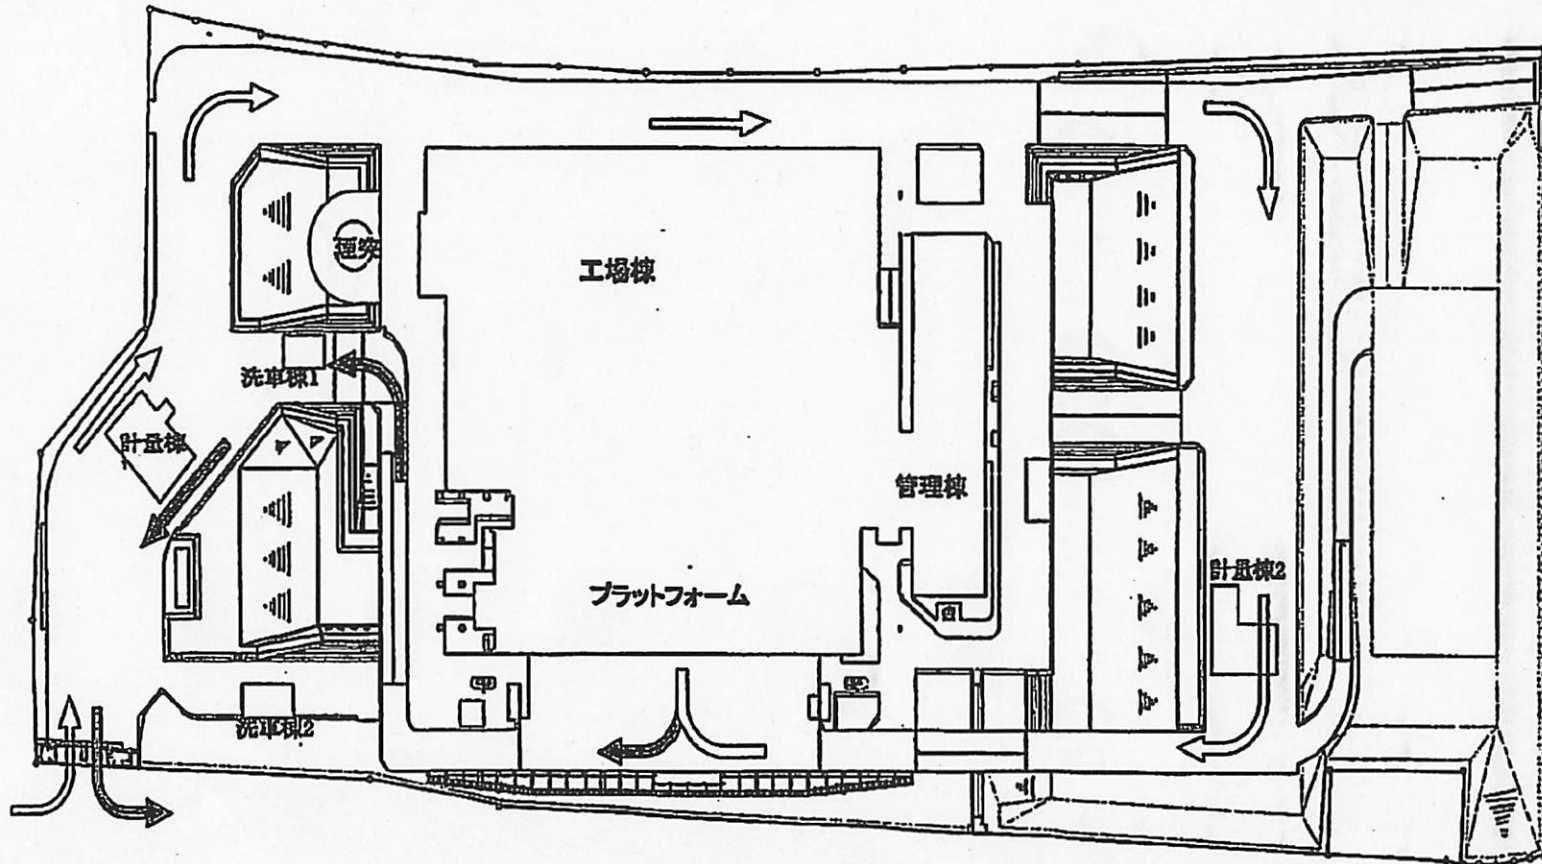

品川清掃工場

品川清掃工場
搬入出路図
(品川区八潮1-4-1)

品川清掃工場構内搬入出路図 (区収集)

* 詳細は現場の案内表示に従ってください

品川清掃工場構内搬入出路図 (継続持込)

* 詳細は現場の案内表示に従ってください

品川清掃工場構内搬入出路図(臨時持込)

*詳細は現場の案内表示に従ってください

品川清掃作業所構内搬入出路図

凡例	往路	→
	復路	→