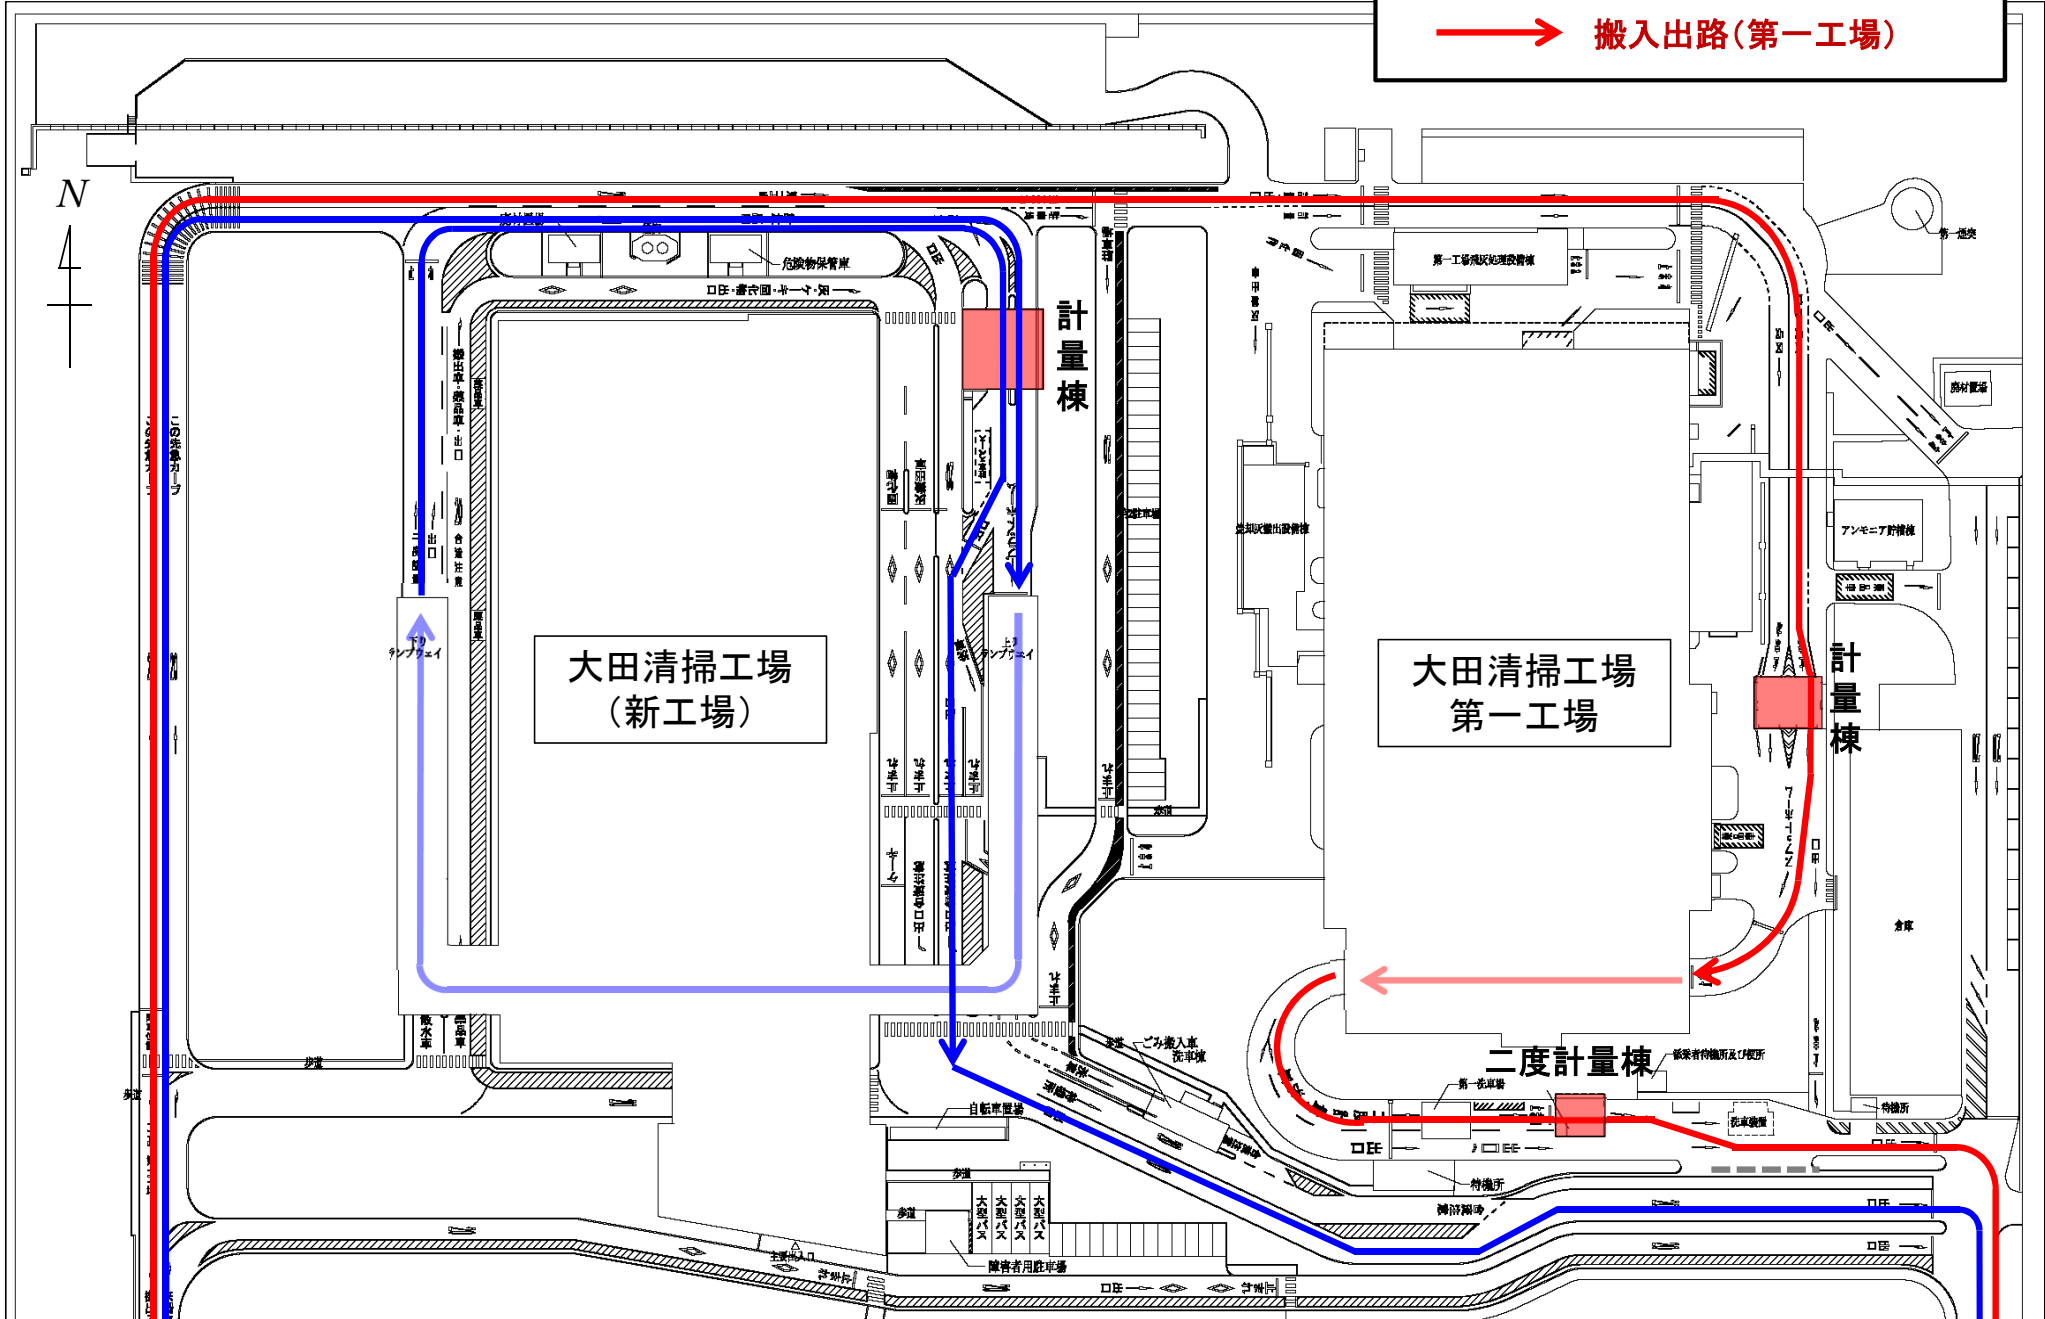

大田清掃工場出口は直進してください！

大田清掃工場の搬出経路は以下のとおりですので、順守してください。

時間帯	工場出口から	経路
月～金曜日の 午前8時から午前10時	直進	京浜島つばさ公園大通りから357号線へ
土曜日・祝日・その他の時間帯	右折 または 直進	北大通りから357号線や昭和島へ または 京浜島つばさ公園大通りから357号線へ

大田清掃工場

大田清掃工場
搬入出路図
(大田区京浜島3-6)

大田区以外からの搬入出車は、首都高速1号線または湾岸道路を通行してください。

月～金曜日の午前8時から午前10時までは、工場出口を直進してください。

「大田清掃工場搬入出路図」

出口退場時は、京浜島つばさ公園大通りへ直進してください。
(※月～金曜日の午前8時から午前10時)

車両入口

車両出口