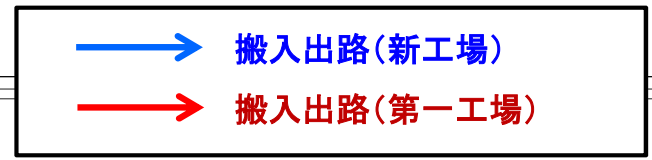

「大田清掃工場搬入出路図」

出口退場時は、京浜島つばさ公園大通りへ直進してください。
(※月～金曜日の午前8時から午前10時)

車両入口

車両出口