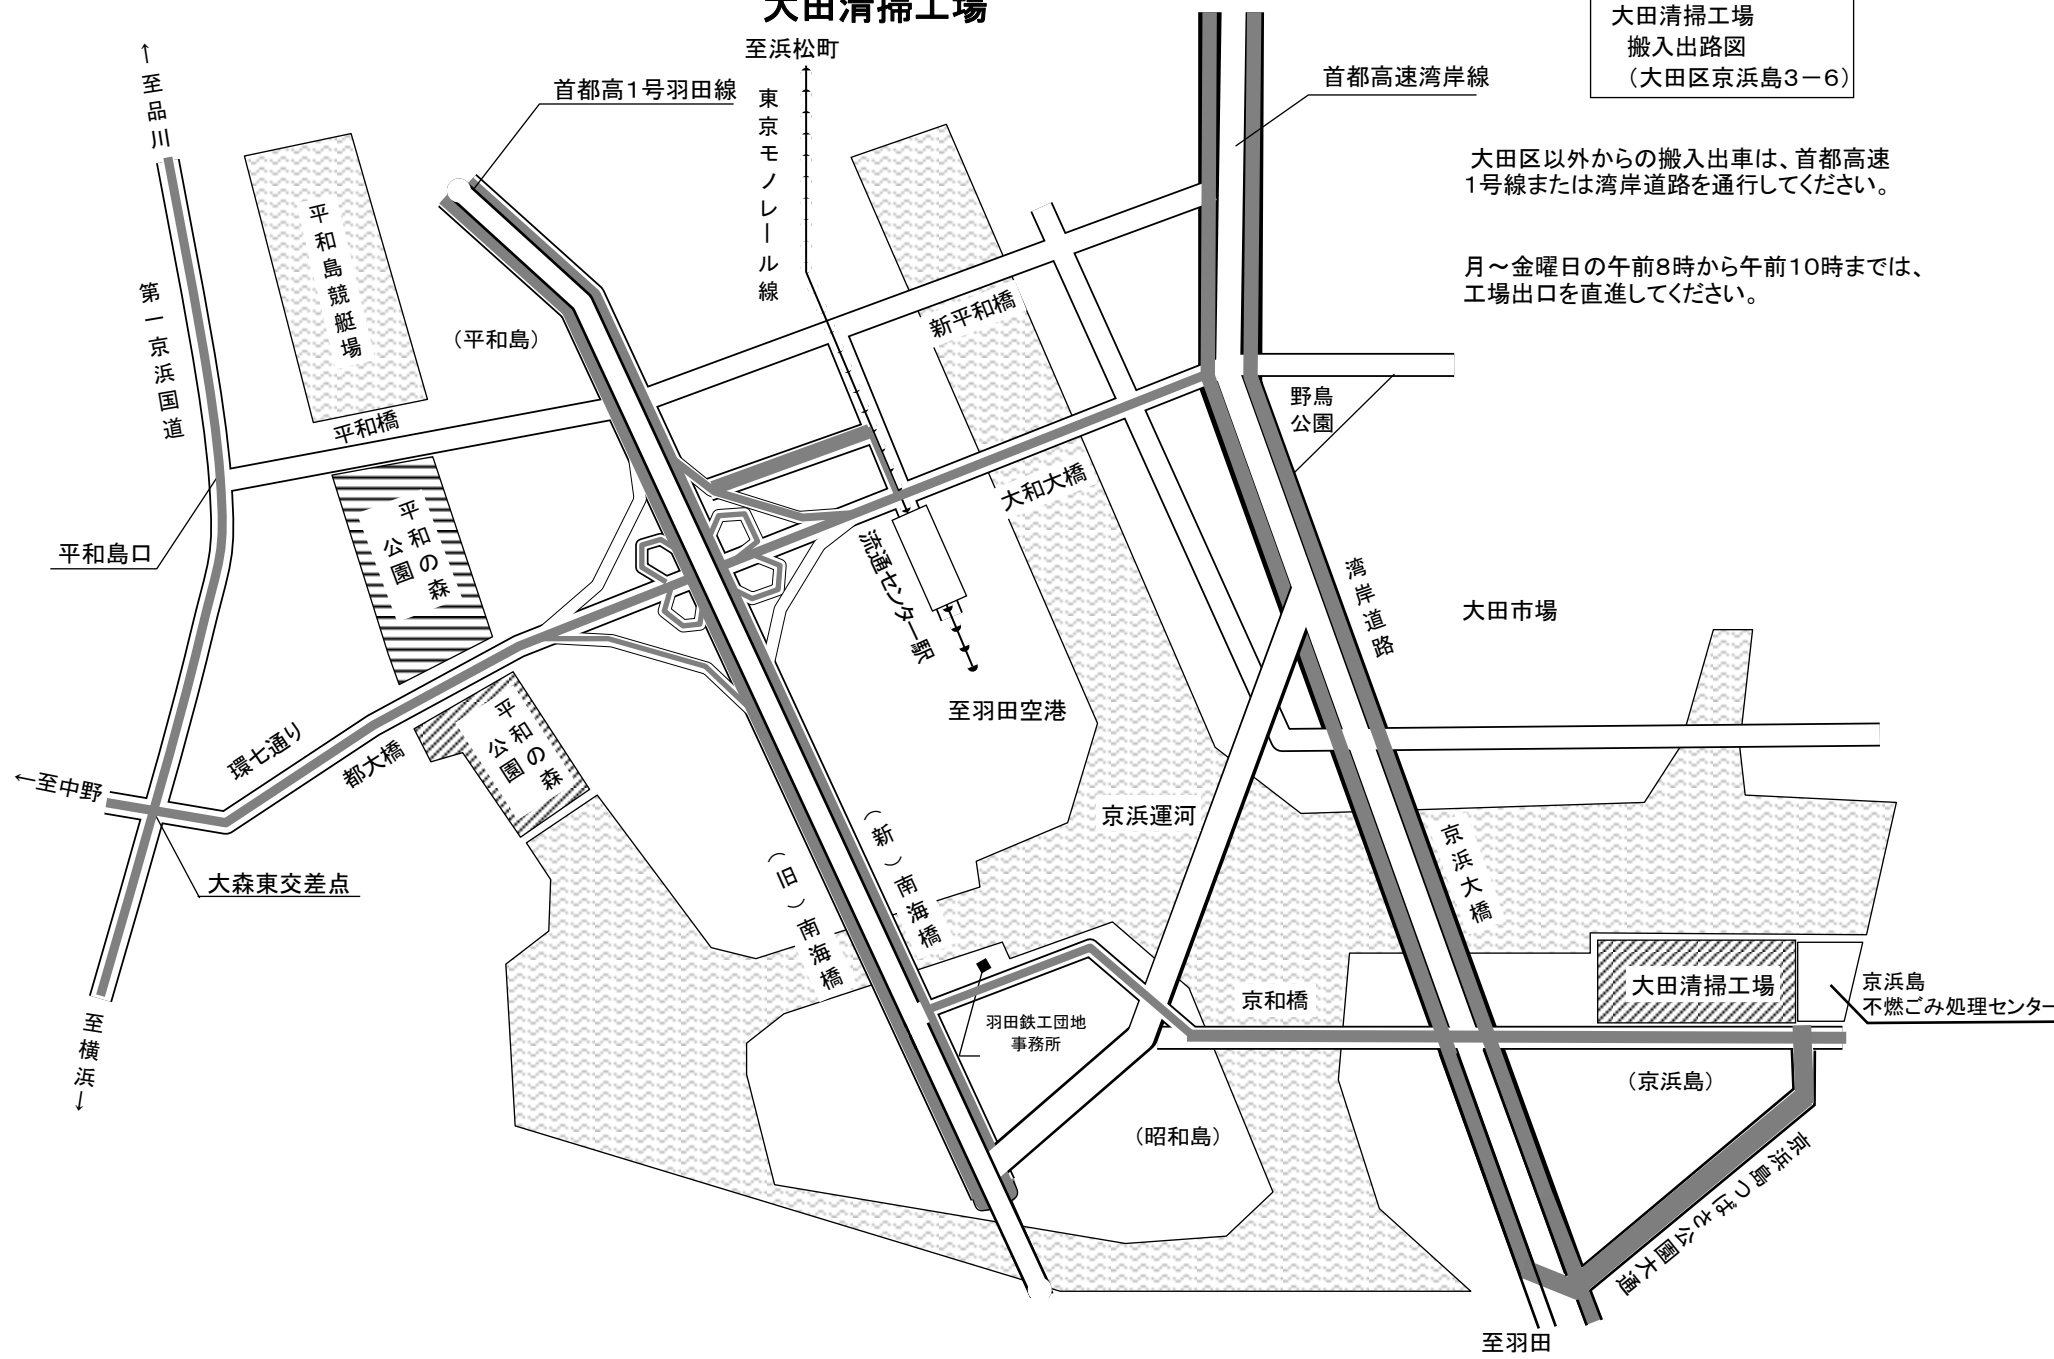

大田清掃工場出口は直進してください！

大田清掃工場の搬出経路は以下のとおりですので、順守してください。

時間帯	工場出口から	経路
月～金曜日の 午前8時から午前10時	直進	京浜島つばさ公園大通りから357号線へ
土曜日・祝日・その他の時間帯	右折 または 直進	北大通りから357号線や昭和島へ または 京浜島つばさ公園大通りから357号線へ

大田清掃工場

大田清掃工場
搬入出路図
(大田区京浜島3-6)

大田区以外からの搬入出車は、首都高速1号線または湾岸道路を通行してください。

月～金曜日の午前8時から午前10時までは、工場出口を直進してください。

「大田清掃工場搬入出路図」

出口退場時は、京浜島つばさ公園大通りへ直進してください。
(※月～金曜日の午前8時から午前10時)

車両入口

車両出口