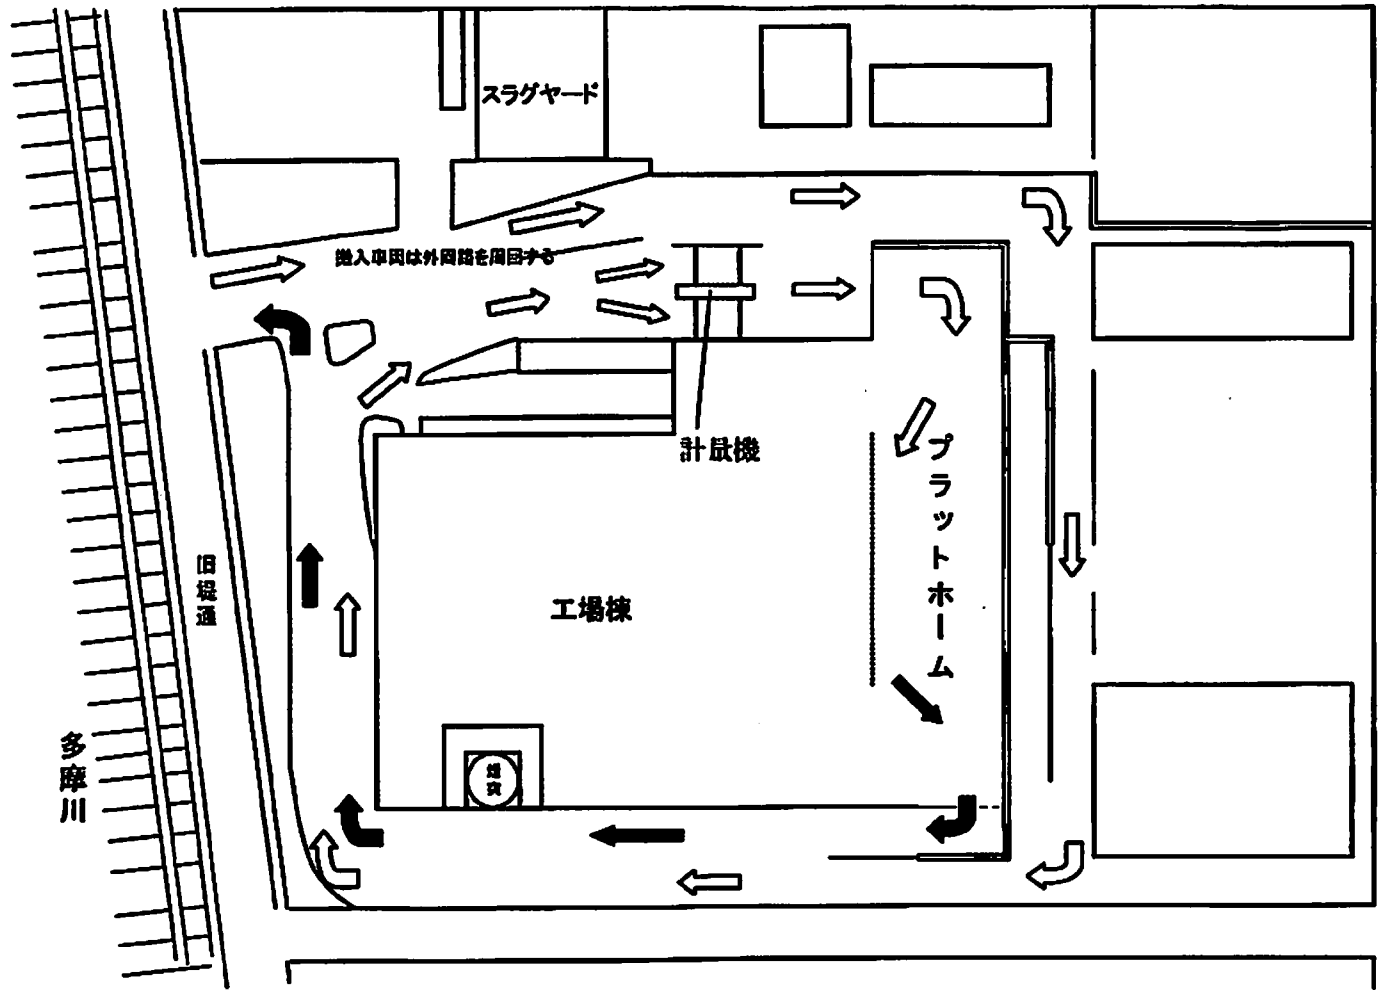

多摩川清掃工場

多摩川清掃工場
搬入出路図
(大田区下丸子2-33-1)

多摩川清掃工場構内搬入出路図 (区収集)

多摩川清掃工場構内搬入出路図(持込)