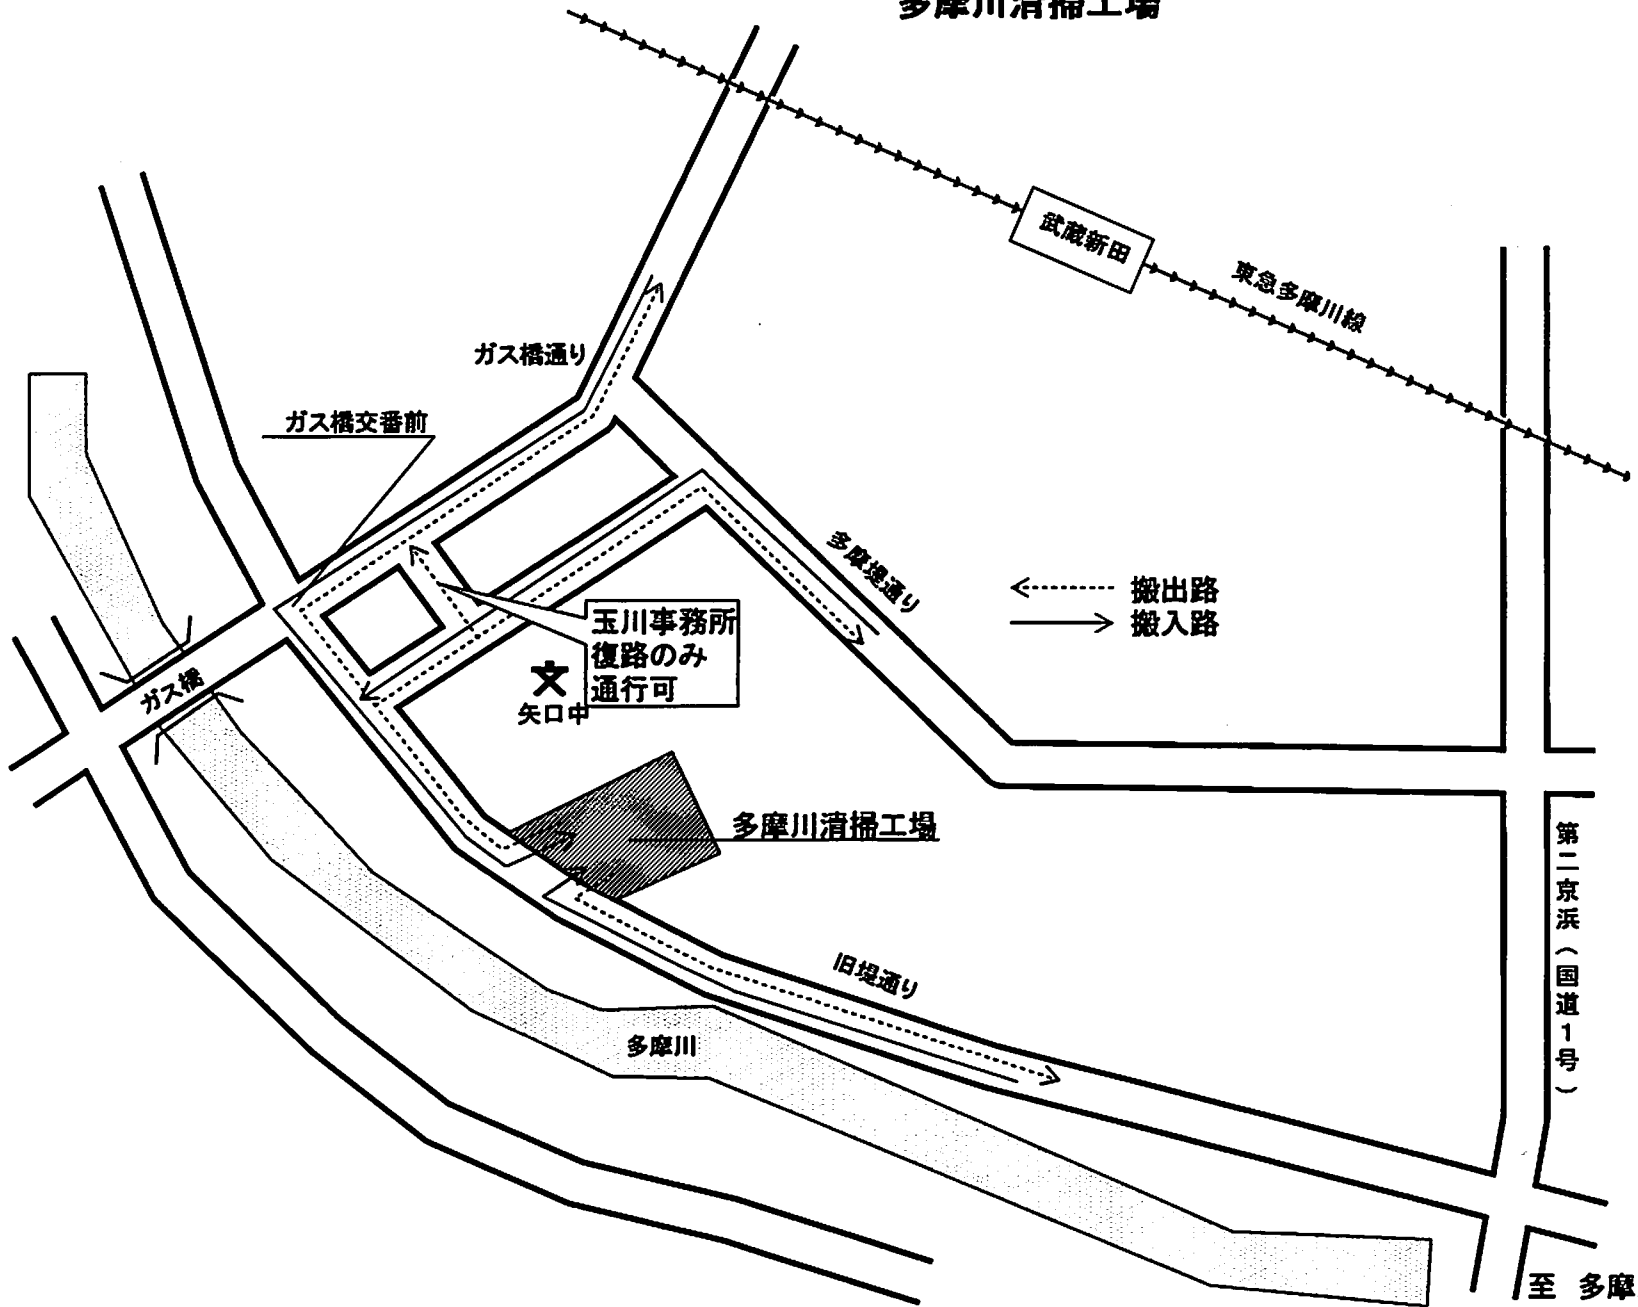

多摩川清掃工場

多摩川清掃工場
搬入出路図
(大田区下丸子2-33-1)

多摩川清掃工場構内搬入出路図 (区収集)

多摩川清掃工場構内搬入出路図(持込)