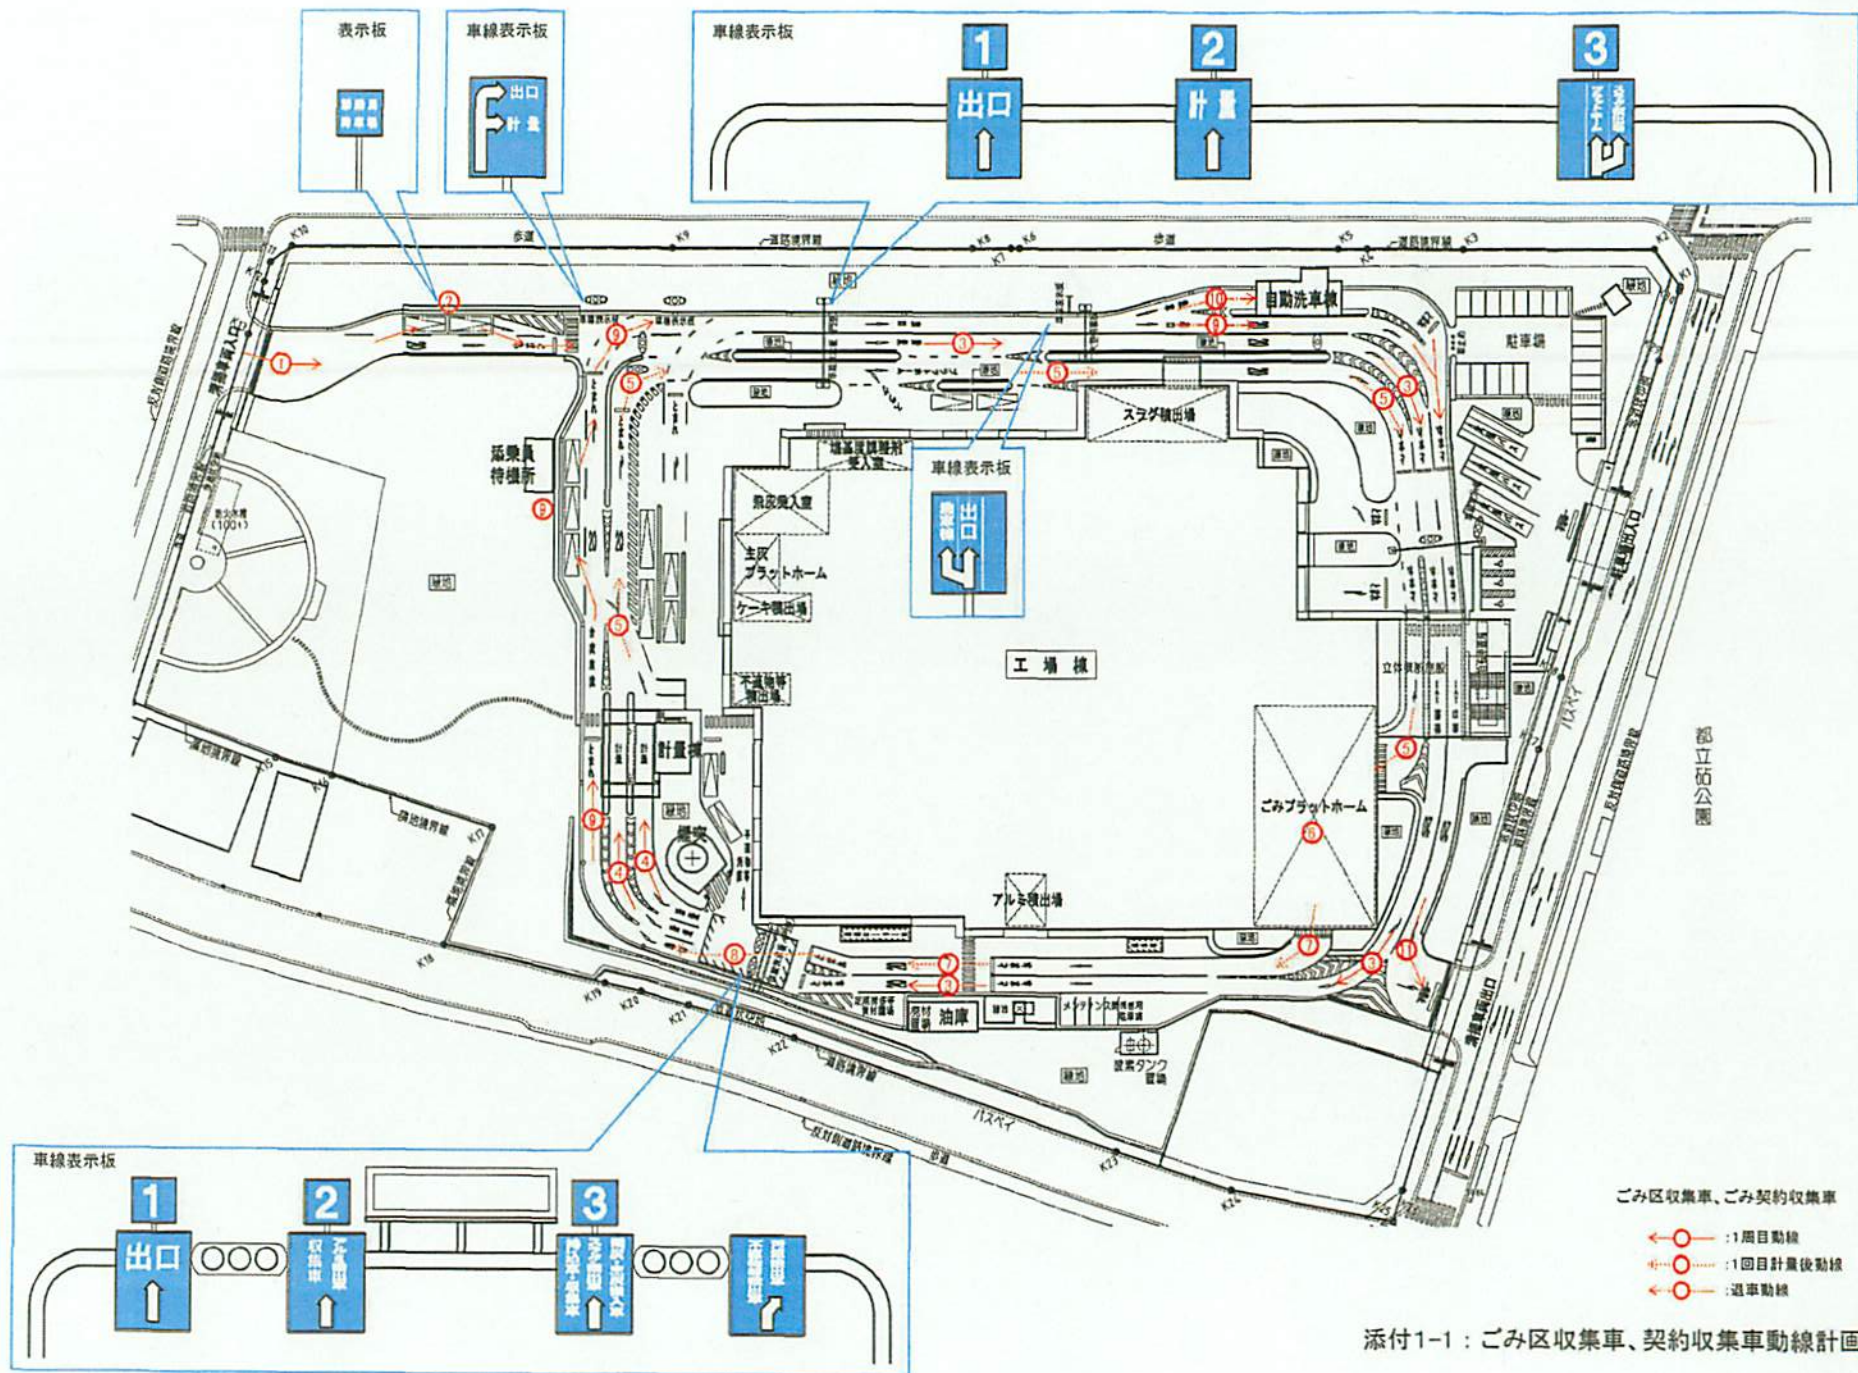

世田谷清掃工場

世田谷清掃工場
搬入出路図
(世田谷区大蔵1-1-1)

添付1-1：ごみ区収集車、契約収集車動線計画図