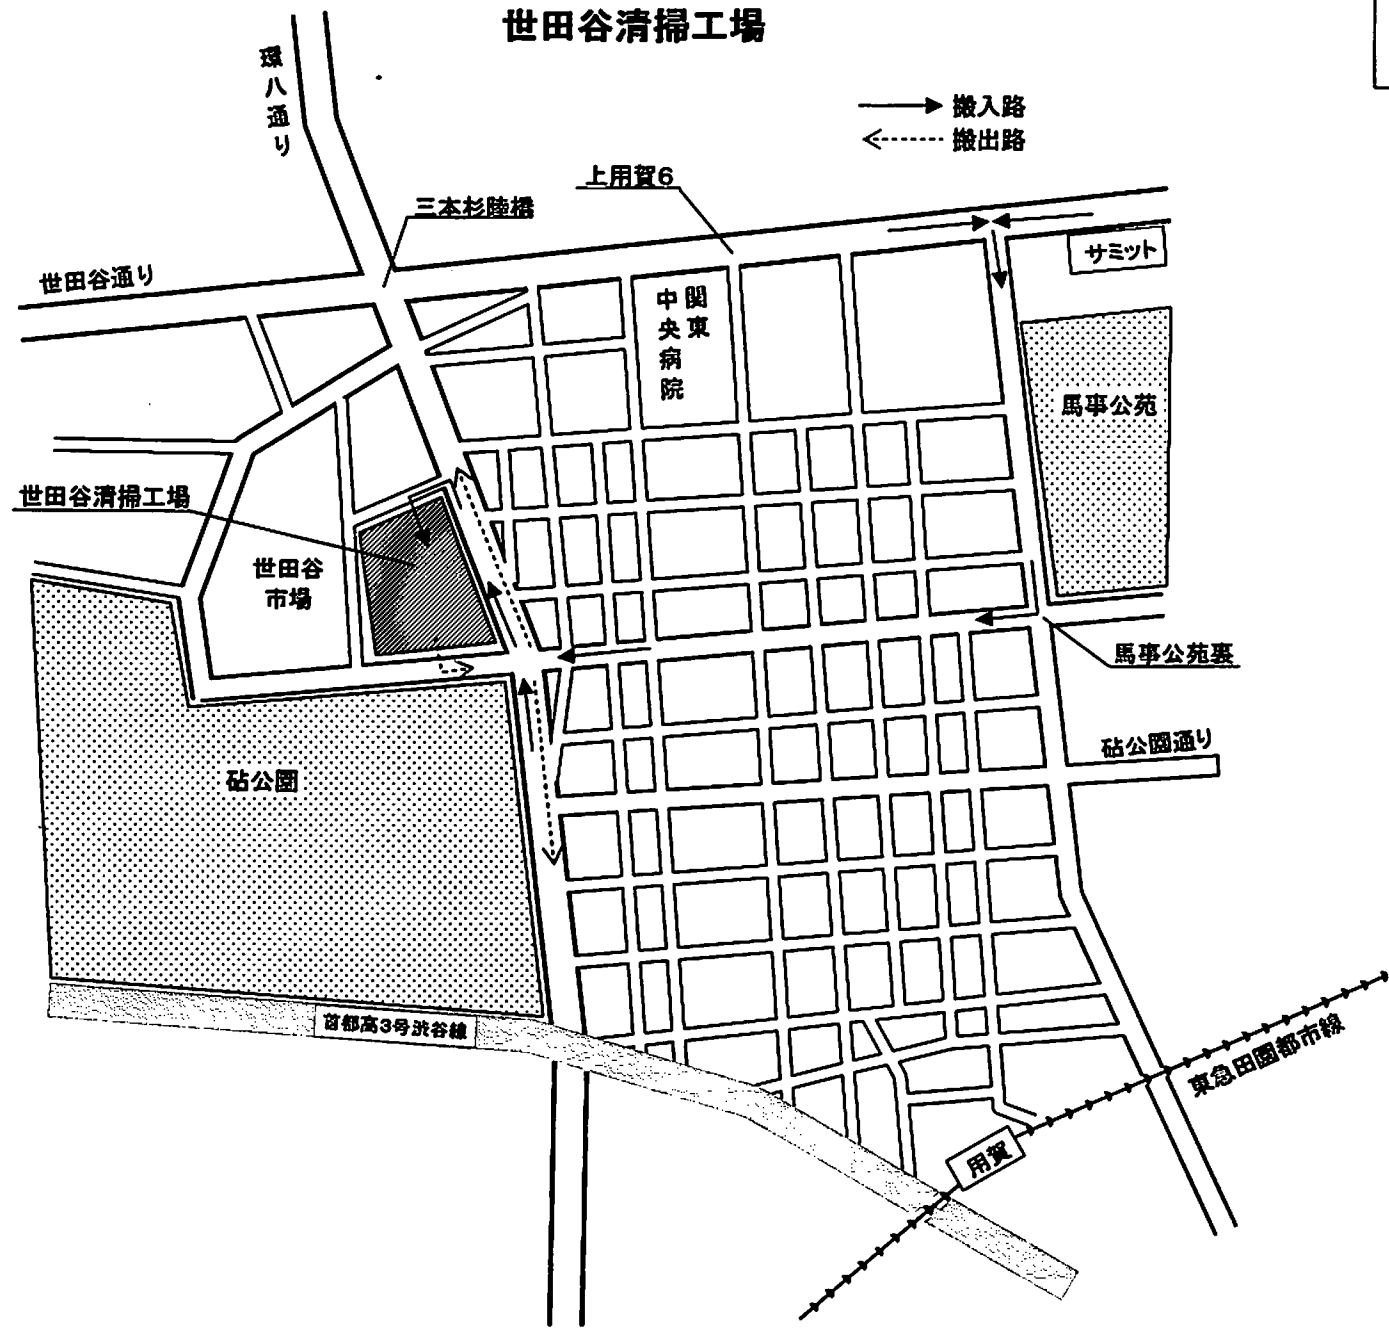

世田谷清掃工場

世田谷清掃工場
搬入出路図
(世田谷区大蔵1-1-1)

添付1-1：ごみ区収集車、契約収集車動線計画図