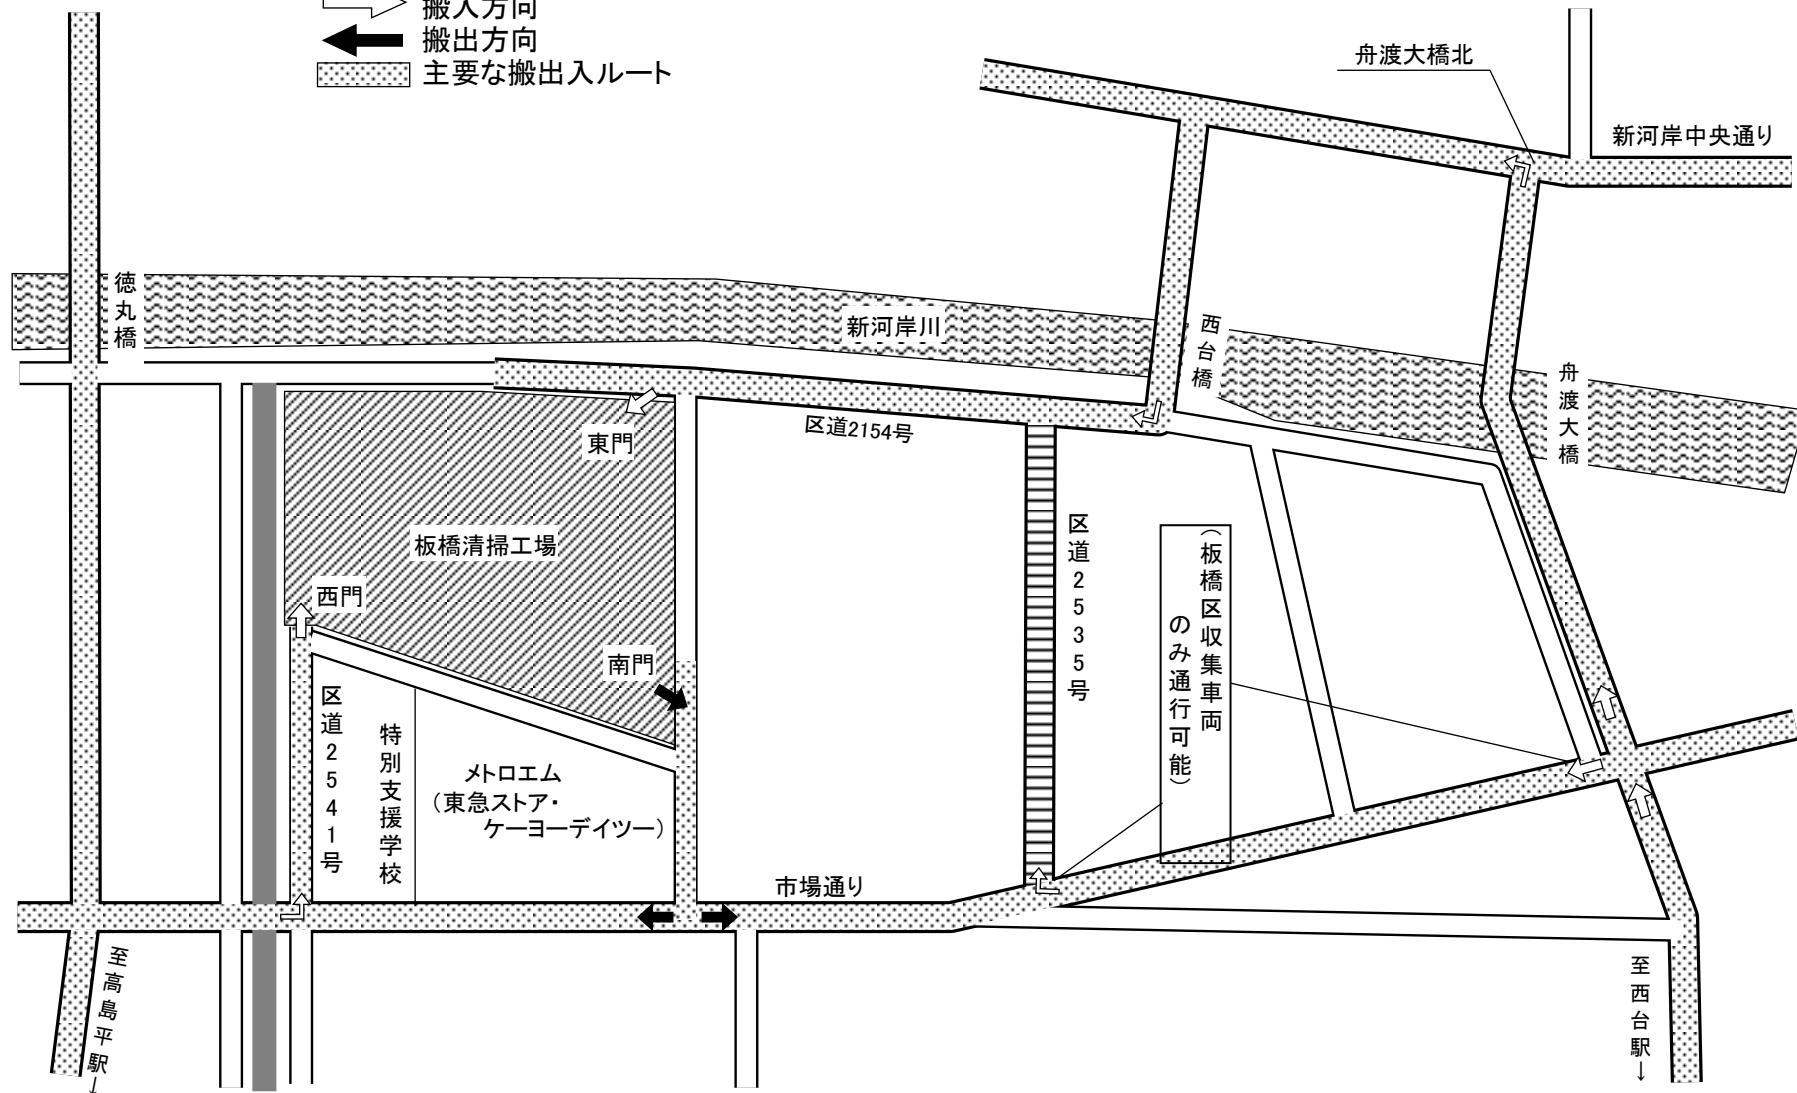

板橋清掃工場

板橋清掃工場
搬入出路図
(板橋区高島平9-48-1)

- 搬入方向
- ← 搬出方向
- ▨ 主要な搬出入ルート

板橋清掃工場構内搬入出路図(区収集)

新河岸川

東側搬入路

両側搬入路

待機所・トイレ

板橋清掃工場構内搬入出路図(持込)

新河岸川

東側搬入路