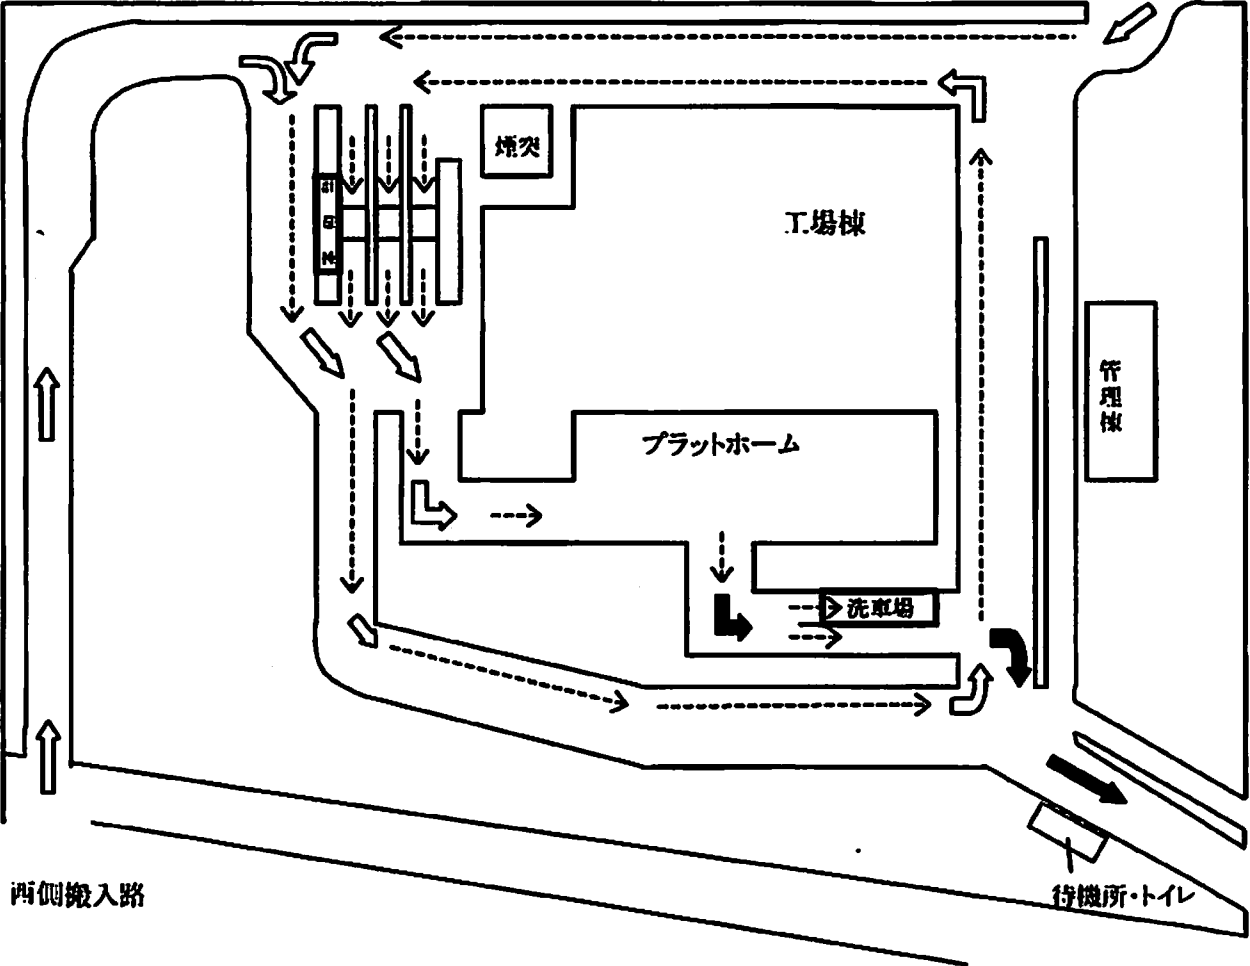

板橋清掃工場

板橋清掃工場
搬入出路図
(板橋区高島平9-48-1)

- 搬入方向
- ← 搬出方向
- ▨ 主要な搬出入ルート

板橋清掃工場構内搬入出路図(区収集)

新河岸川

東側搬入路

両側搬入路

待機所・トイレ

板橋清掃工場構内搬入出路図(持込)

新河岸川

東側搬入路