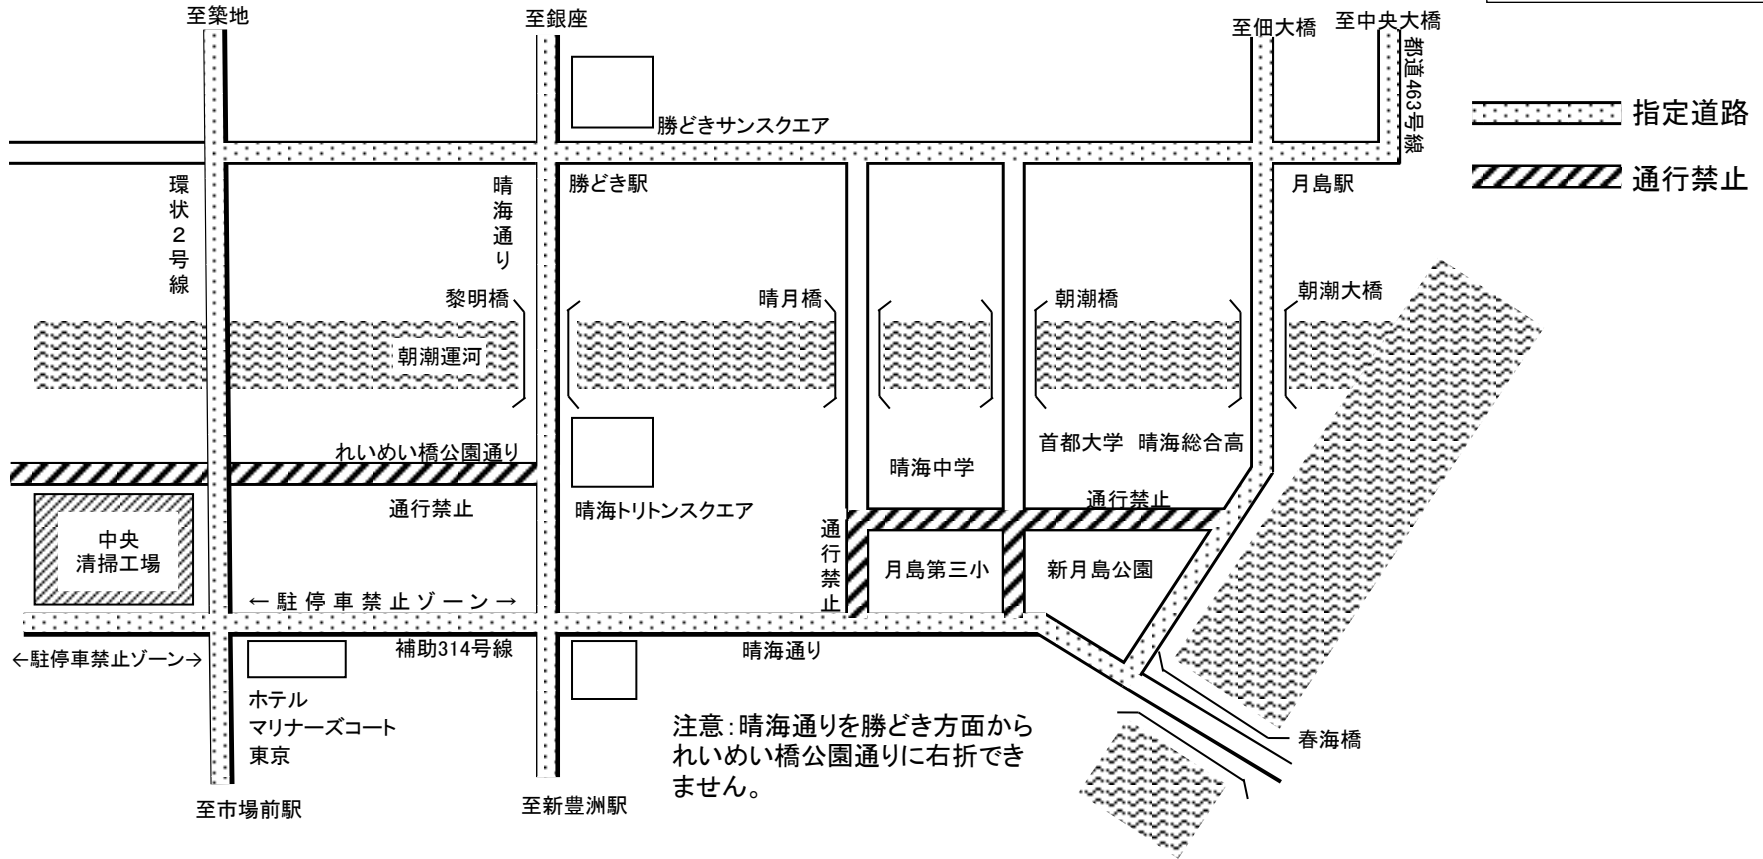

中央清掃工場

中央清掃工場
搬入出路図
(中央区晴海5-2-1)

注意:晴海通りを勝どき方面から
れいめい橋公園通りに右折でき
ません。

中央清掃工場構内搬入出路図