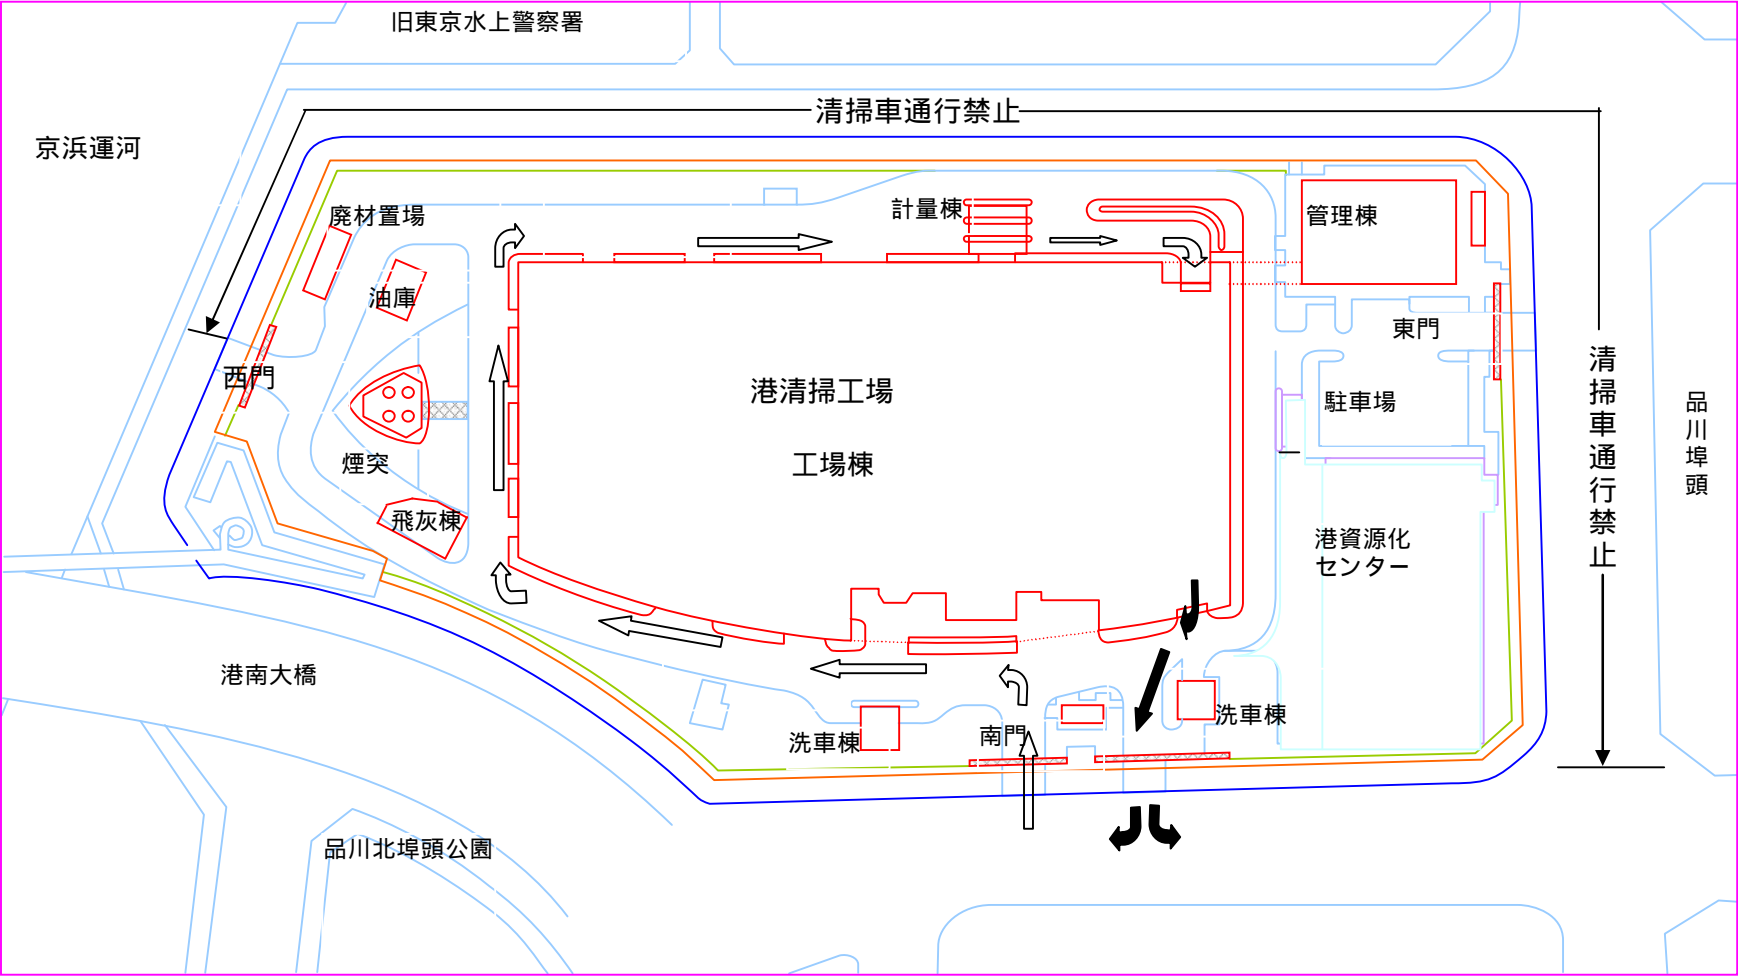

港清掃工場

港清掃工場構内搬入出路図 (区収集)

* 詳細は現場の案内表示に従ってください

港清掃工場構内搬入出路図（二度計量）

* 詳細は現場の案内表示に従ってください