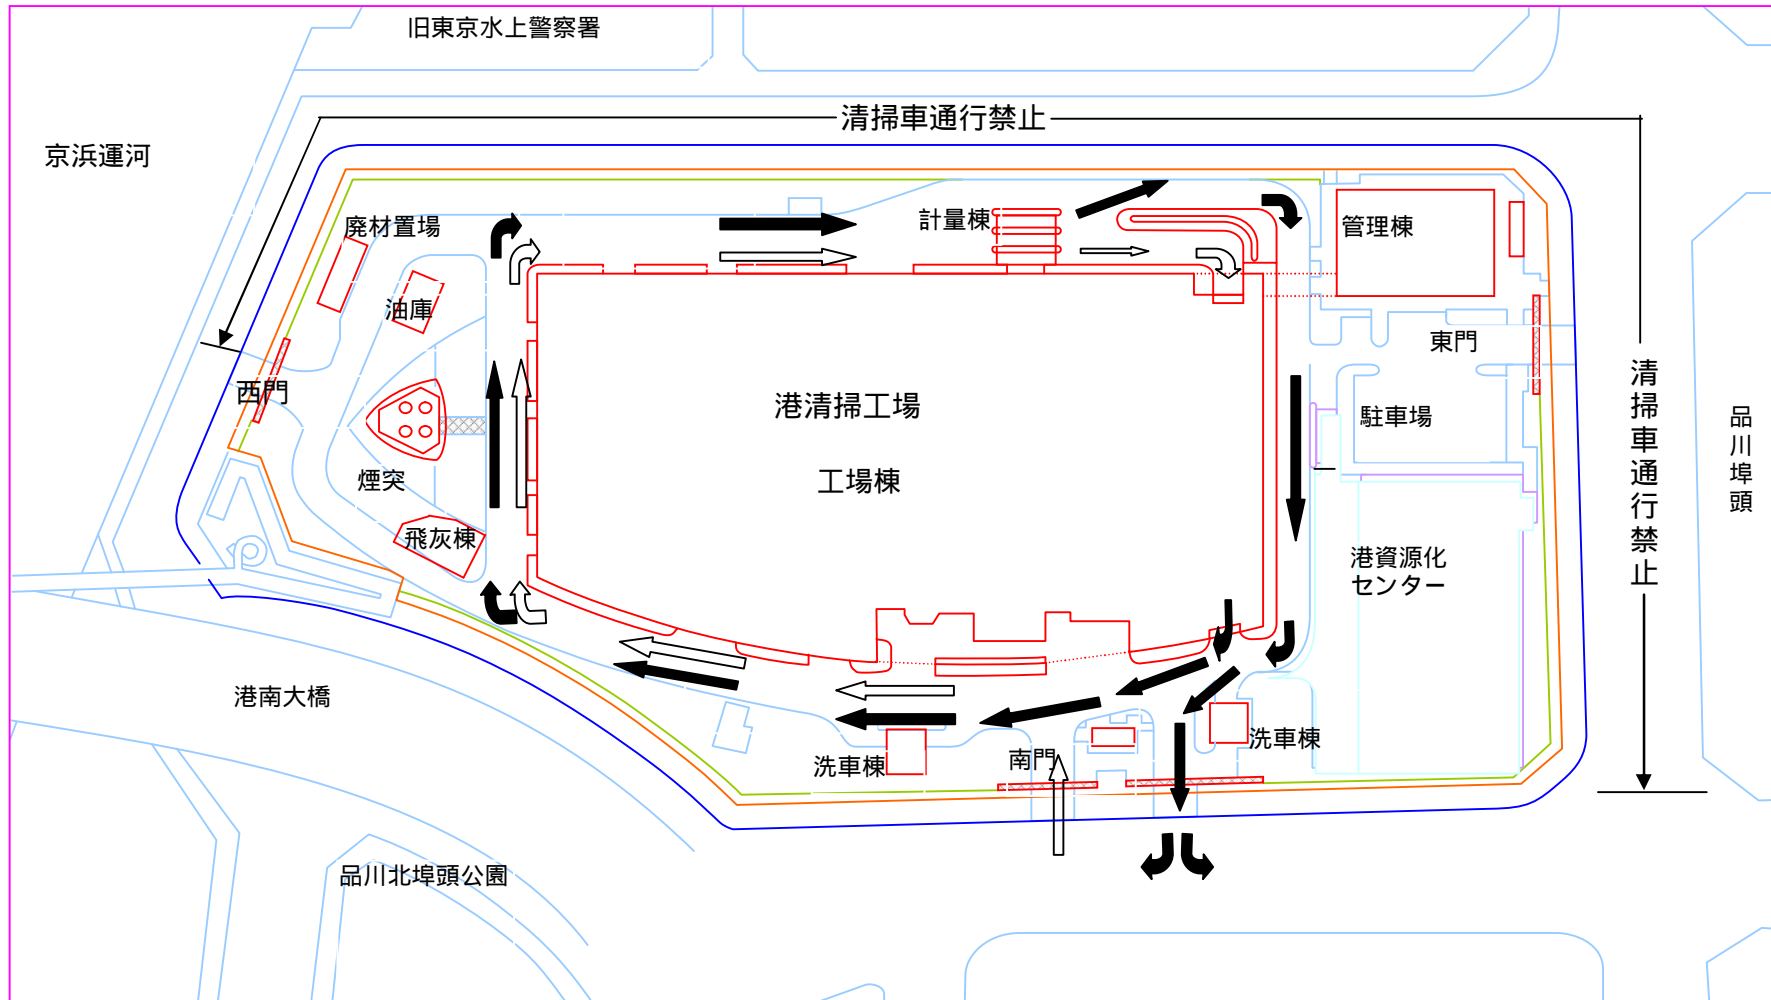

港清掃工場

港清掃工場構内搬入出路図 (区収集)

* 詳細は現場の案内表示に従ってください

港清掃工場構内搬入出路図（二度計量）

* 詳細は現場の案内表示に従ってください