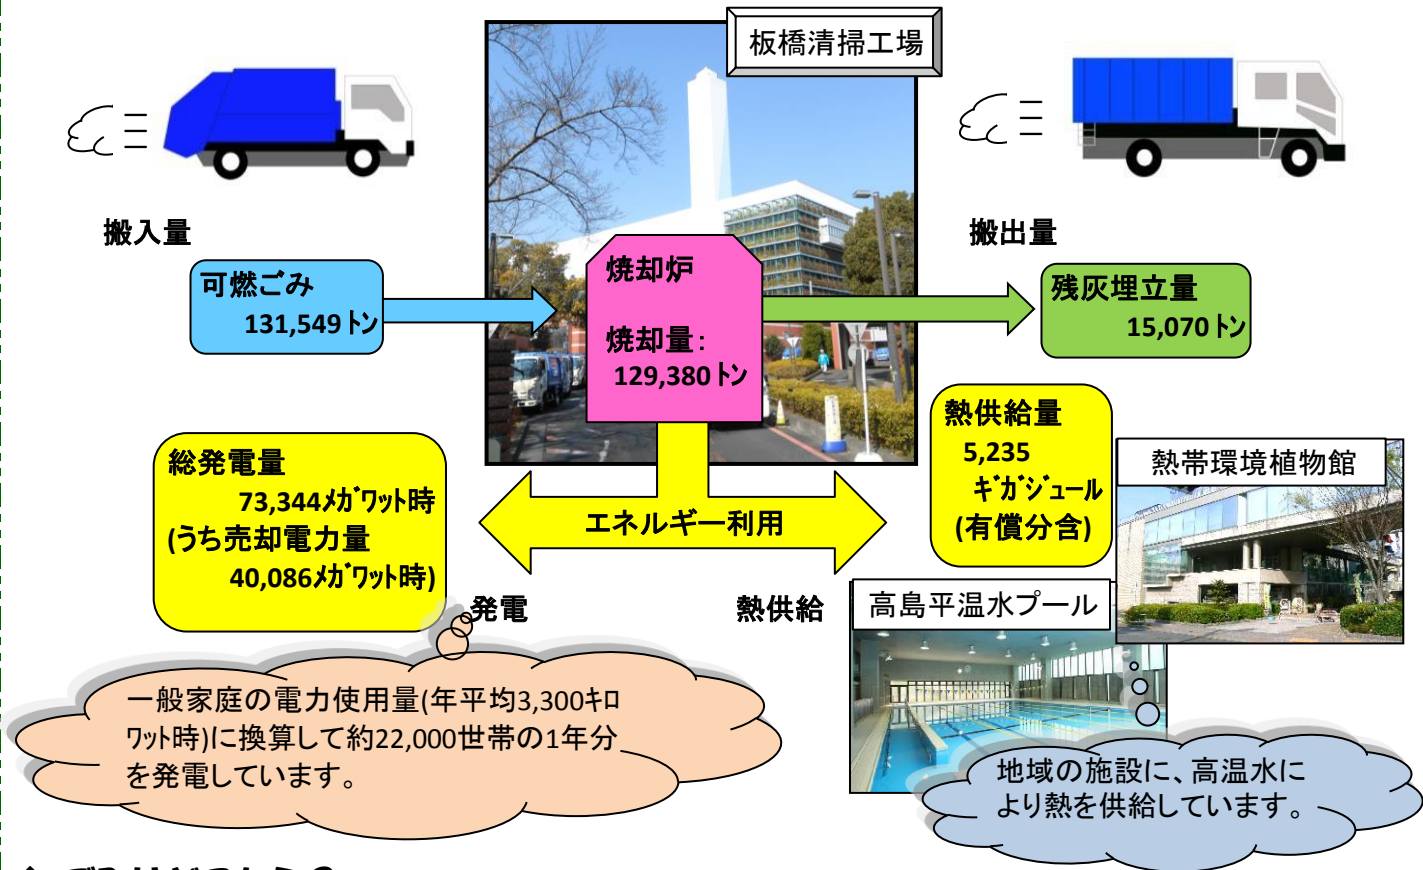

板橋清掃工場はISO14001  
認証取得工場です

東京二十三区清掃一部事務組合 板橋清掃工場  
〒175-0082 東京都板橋区高島平9-48-1  
☎03-5945-5341 FAX 03-5398-2210  
<http://www.union.tokyo23-seisou.lg.jp/>

### ◆ ごみはどこから？

板橋清掃工場には、板橋区内で発生したごみばかりではなく、練馬区など他区が収集したごみや民間の業者さんが集めたごみも入ってきます。平成28年度分をまとめたのが下の表です。なお、板橋区が収集したごみの全量が板橋清掃工場に搬入されるのではなく、近隣の清掃工場(北、豊島、練馬)にも23,358トンが搬入されています。  
(単位:トン)

板橋清掃工場へ搬入された区の収集						民間収集	合計
板橋区	練馬区	中野区	杉並区	北区	新宿区		
78,001	19,354	9,929	6,671	5,360	11	12,223	131,549

## ★集団献血を行います

板橋清掃工場では、社会貢献事業として東京都赤十字血液センターによる献血を毎年実施しています。今年もオーバーホール期間中の8月22日(火)に実施します。多くの皆様のご協力をお願いいたします。

受付時間 10:00～11:30

12:50～16:00

会場 板橋清掃工場管理棟玄関前

けんけつちゃん