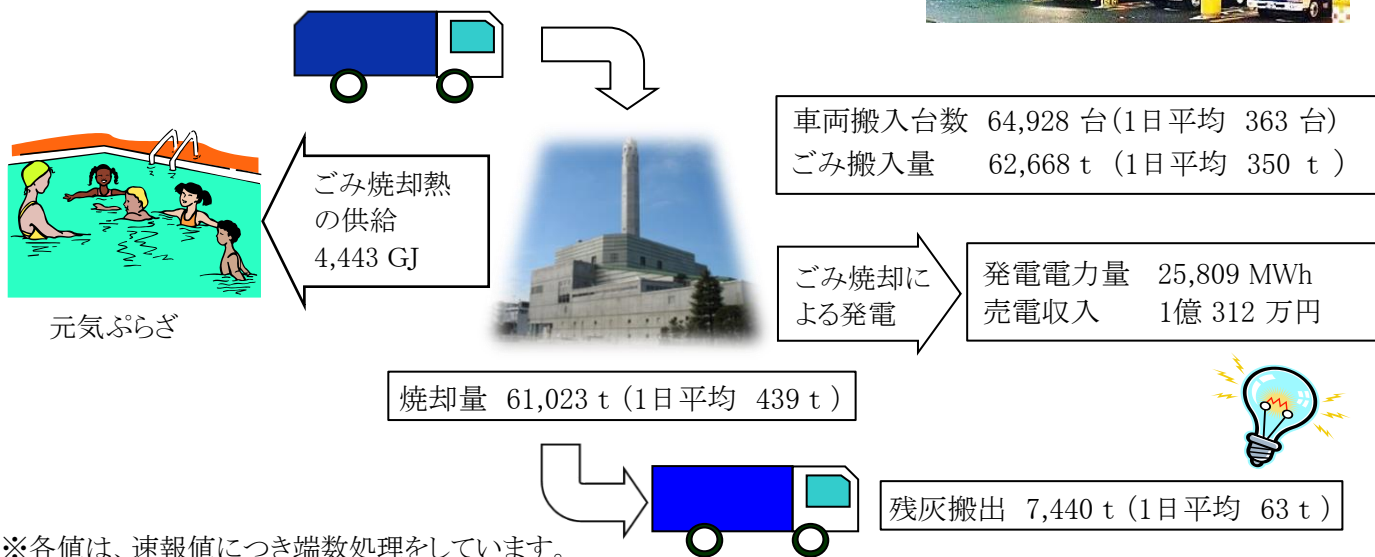

北清掃工場 操業状況 (令和2年11月～令和3年5月)

※各値は、速報値につき端数処理をしています。

北清掃工場ダイオキシン類の測定結果

項目	基準値	調査値	調査年月日	単位
排ガス	1	0.000025	令和3年1月6日	ng-TEQ/m³N
		0.000010	令和3年4月27日	

1. 1 TEQ(毒性等量)とは、ダイオキシン類の量を最も毒性の強い2,3,7,8-四塩化ジベンゾ-パラ-ジオキシンの毒性に換算した値です。
2. 2 排ガス中のダイオキシン類の値は、酸素濃度12%換算値です。
3. 3 ng(ナノグラム)は、10億分の1グラムの質量を表します。
4. 4 m³N(ノルマル立方メートル)は、0℃、1気圧の標準状態における気体の体積を表します。