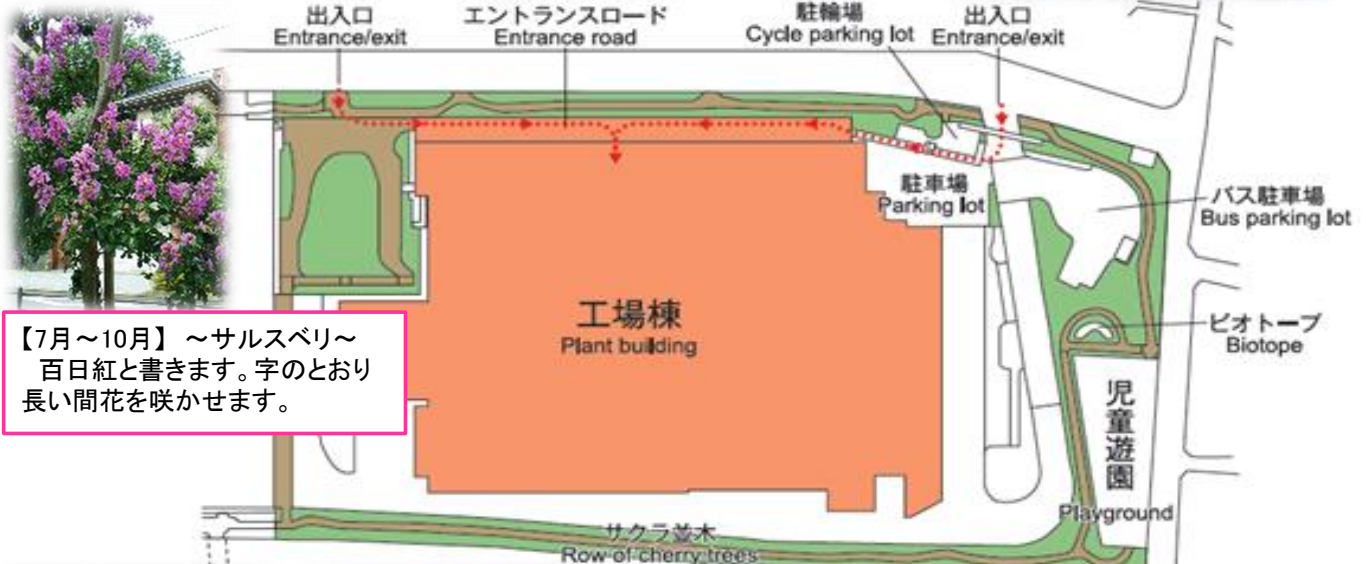

工場の外周にはウォーキングロードがあり、開放時間中は自由に周回することができます。ウォーキングロードには、様々な草花が植栽され、歩きながら四季の変化を楽しむことができます。

今回は、その一部を写真と一緒に紹介します。

【5月・10月】～バラ～

ボランティア団体「アンネ・ロザリアンの会」と工場職員との協働で維持管理を行っています。

～芝生～

西側のバラの前には芝生が広がっています。

【3月・4月】～桜～

近くの神田川沿いの桜も見事です。

【利用時間】

午前9時～午後4時

※現在、新型コロナウイルス感染症拡大防止の観点から利用時間を短縮しています。

運営協議会を開催しました

令和2年6月22日(月)開催の新工場第6回(第93回)運営協議会は、新型コロナウイルス感染症拡大防止のため、杉並清掃工場での開催を中止し、書面開催としました。

各委員には操業状況や環境調査結果などの報告を行いました。調査項目の値はおおむね法基準値・自己規制値等を下回っています。