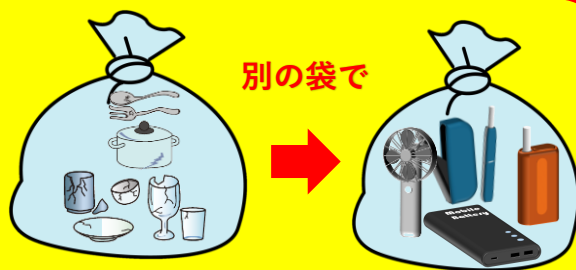

リチウムイオン電池などの 充電式電池を含む製品の出し方

火災の危険があります

モバイルバッテリー・ハンディファン・加熱式たばこなどの
充電式電池を含む製品

区ホームページ

練馬区資源・ごみの
分別については、
区ホームページを
ご覧ください。

他の不燃ごみとは
別の袋で不燃ごみ収集日
にお出してください

「可燃ごみ」や「容器包装~~グラスチック~~」に出さないでください

充電式電池リサイクルボックスを活用ください

充電式電池は充電式電池リサイクルボ
ックスで回収を行っています

このマークがついて
いるものが対象です

充電式電池
リサイクル
ボックス

詳しくはこちら

膨張した充電式電池などの出し方

膨張した充電式電池や、膨張した充電池式電池を含む製品を出す際
は、管轄の清掃事務所、**各リサイクルセンター**または**資源循環センター**
にお持ちいただくか、不燃ごみ収集日に収集をしている職員に直接手
渡ししてください