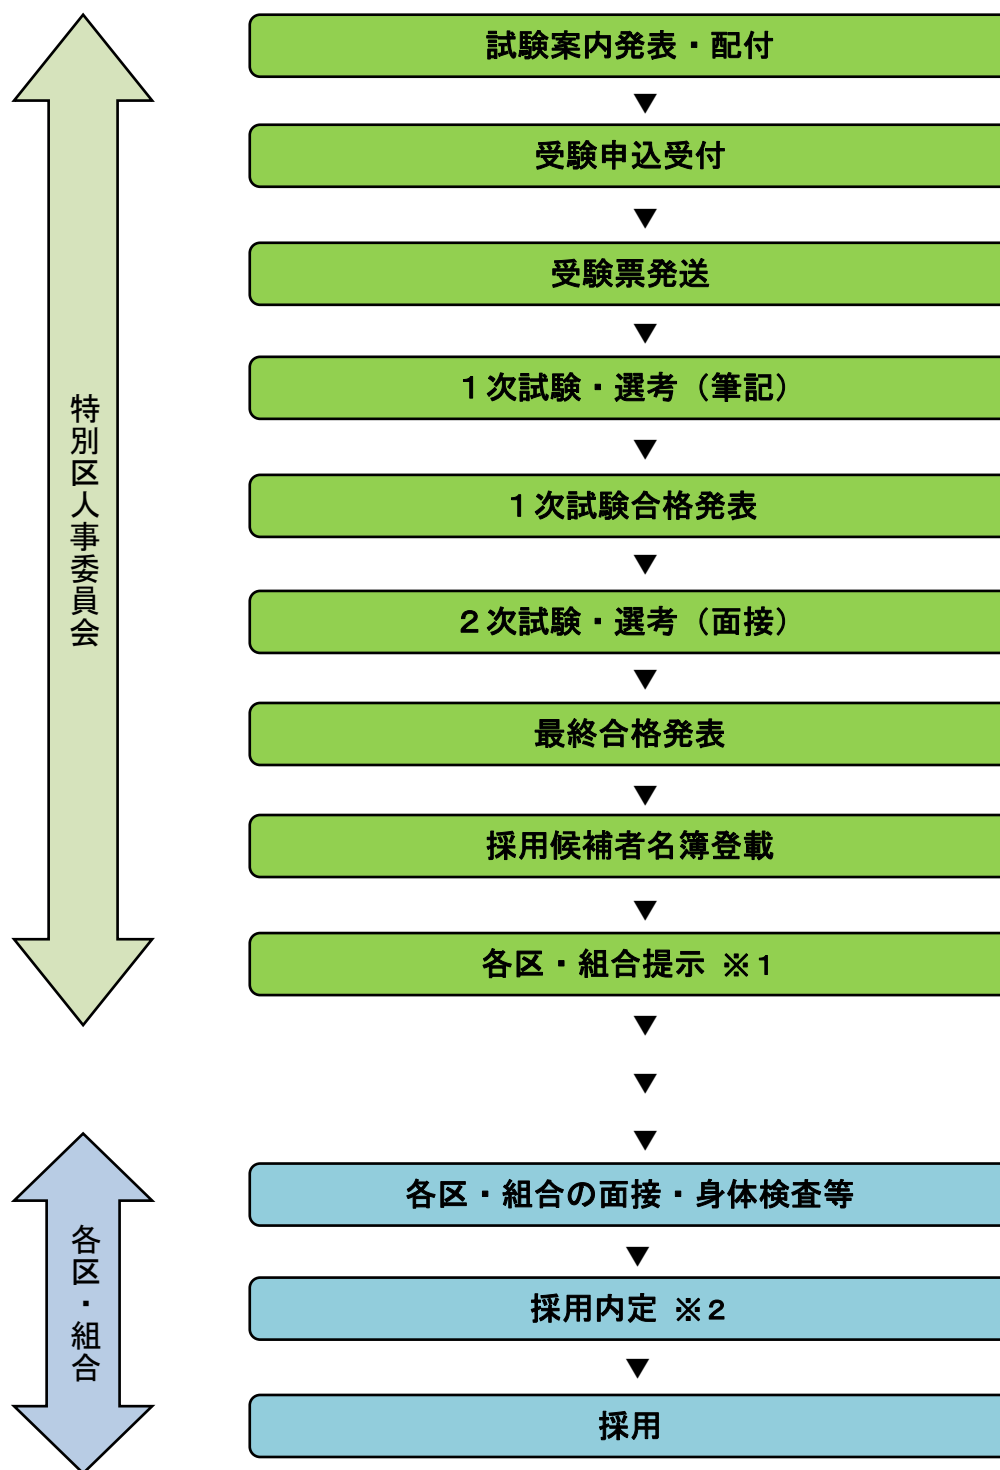

受験申込から採用までの流れ（特別区職員採用試験・選考）

※1 各区・組合とは、東京都内の23区、東京二十三区清掃一部事務組合、特別区人事・厚生事務組合、特別区競馬組合のことです。

※2 この段階で採用内定が得られなかった場合には、「各区・組合提示」に戻り、再度違う区から連絡を待つことになります。（状況によっては提示されず、その結果採用されない場合もあります。）