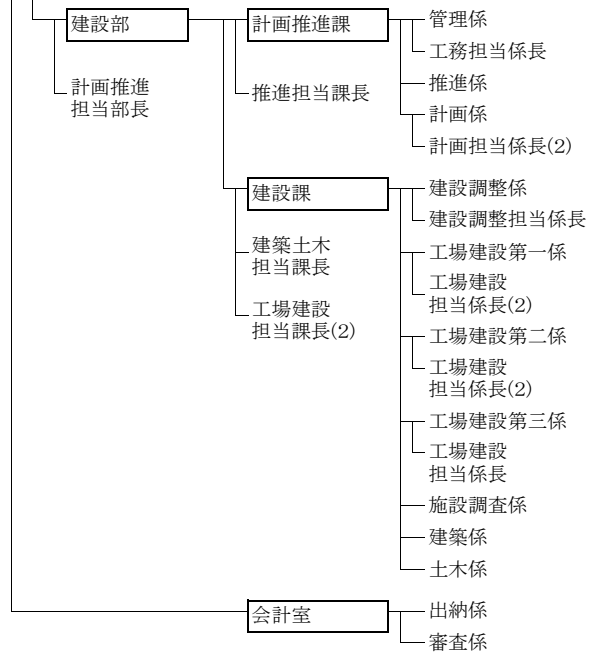

平成31年度 東京二十三区清掃一部事務組合機構図(平成31年4月1日現在)

【議決機関】

【執行機関】

◎平成31年度東京二十三区清掃協議会 組織図