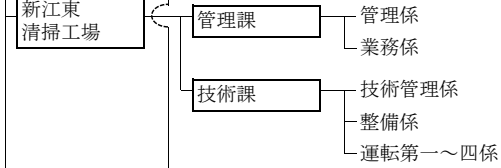

平成31年度 東京二十三区清掃一部事務組合機構図(平成31年4月1日現在)

【議決機関】

【執行機関】

◎平成31年度東京二十三区清掃協議会 組織図