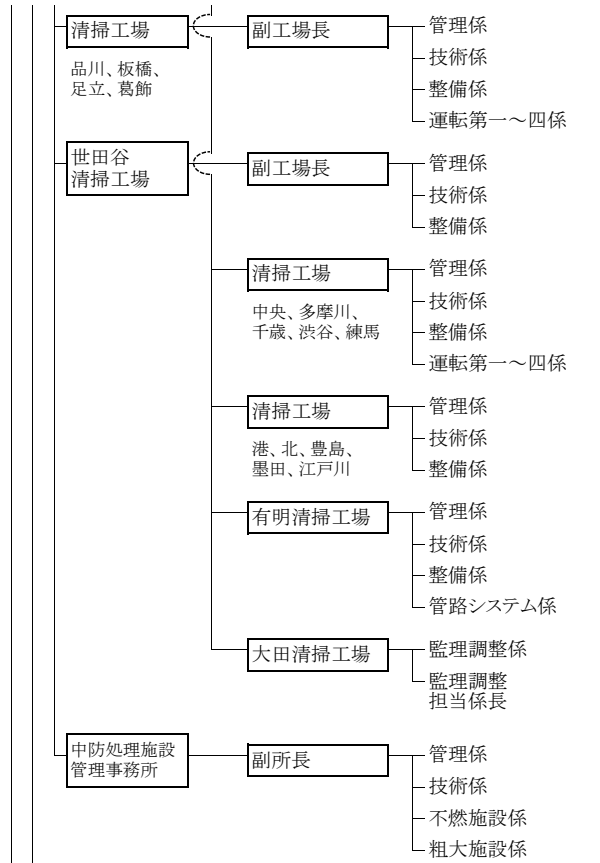

平成31年度 東京二十三区清掃一部事務組合機構図(平成31年4月1日現在)

【議決機関】

【執行機関】

◎平成31年度東京二十三区清掃協議会 組織図