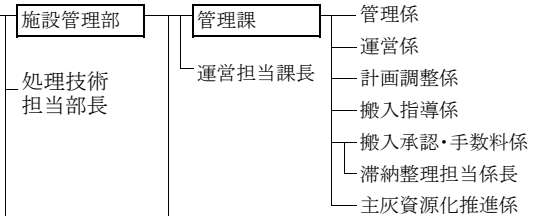

平成31年度 東京二十三区清掃一部事務組合機構図(平成31年4月1日現在)

【議決機関】

【執行機関】

◎平成31年度東京二十三区清掃協議会 組織図