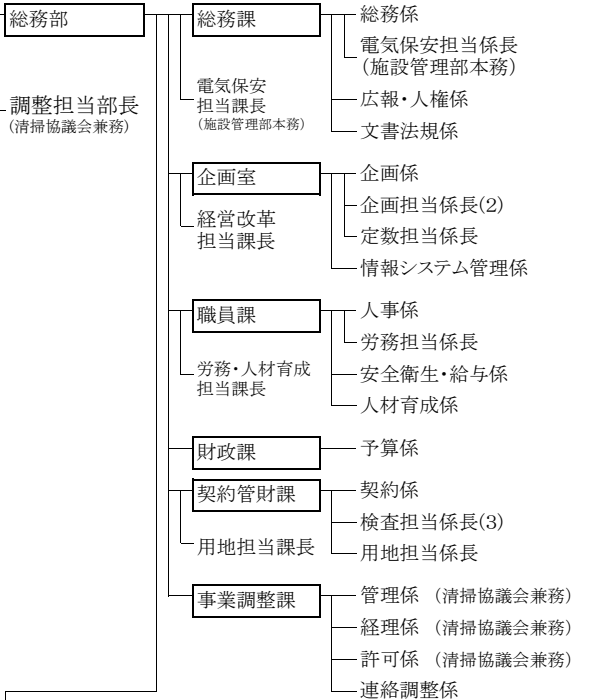

平成31年度 東京二十三区清掃一部事務組合機構図(平成31年4月1日現在)

【議決機関】

【執行機関】

◎平成31年度東京二十三区清掃協議会 組織図